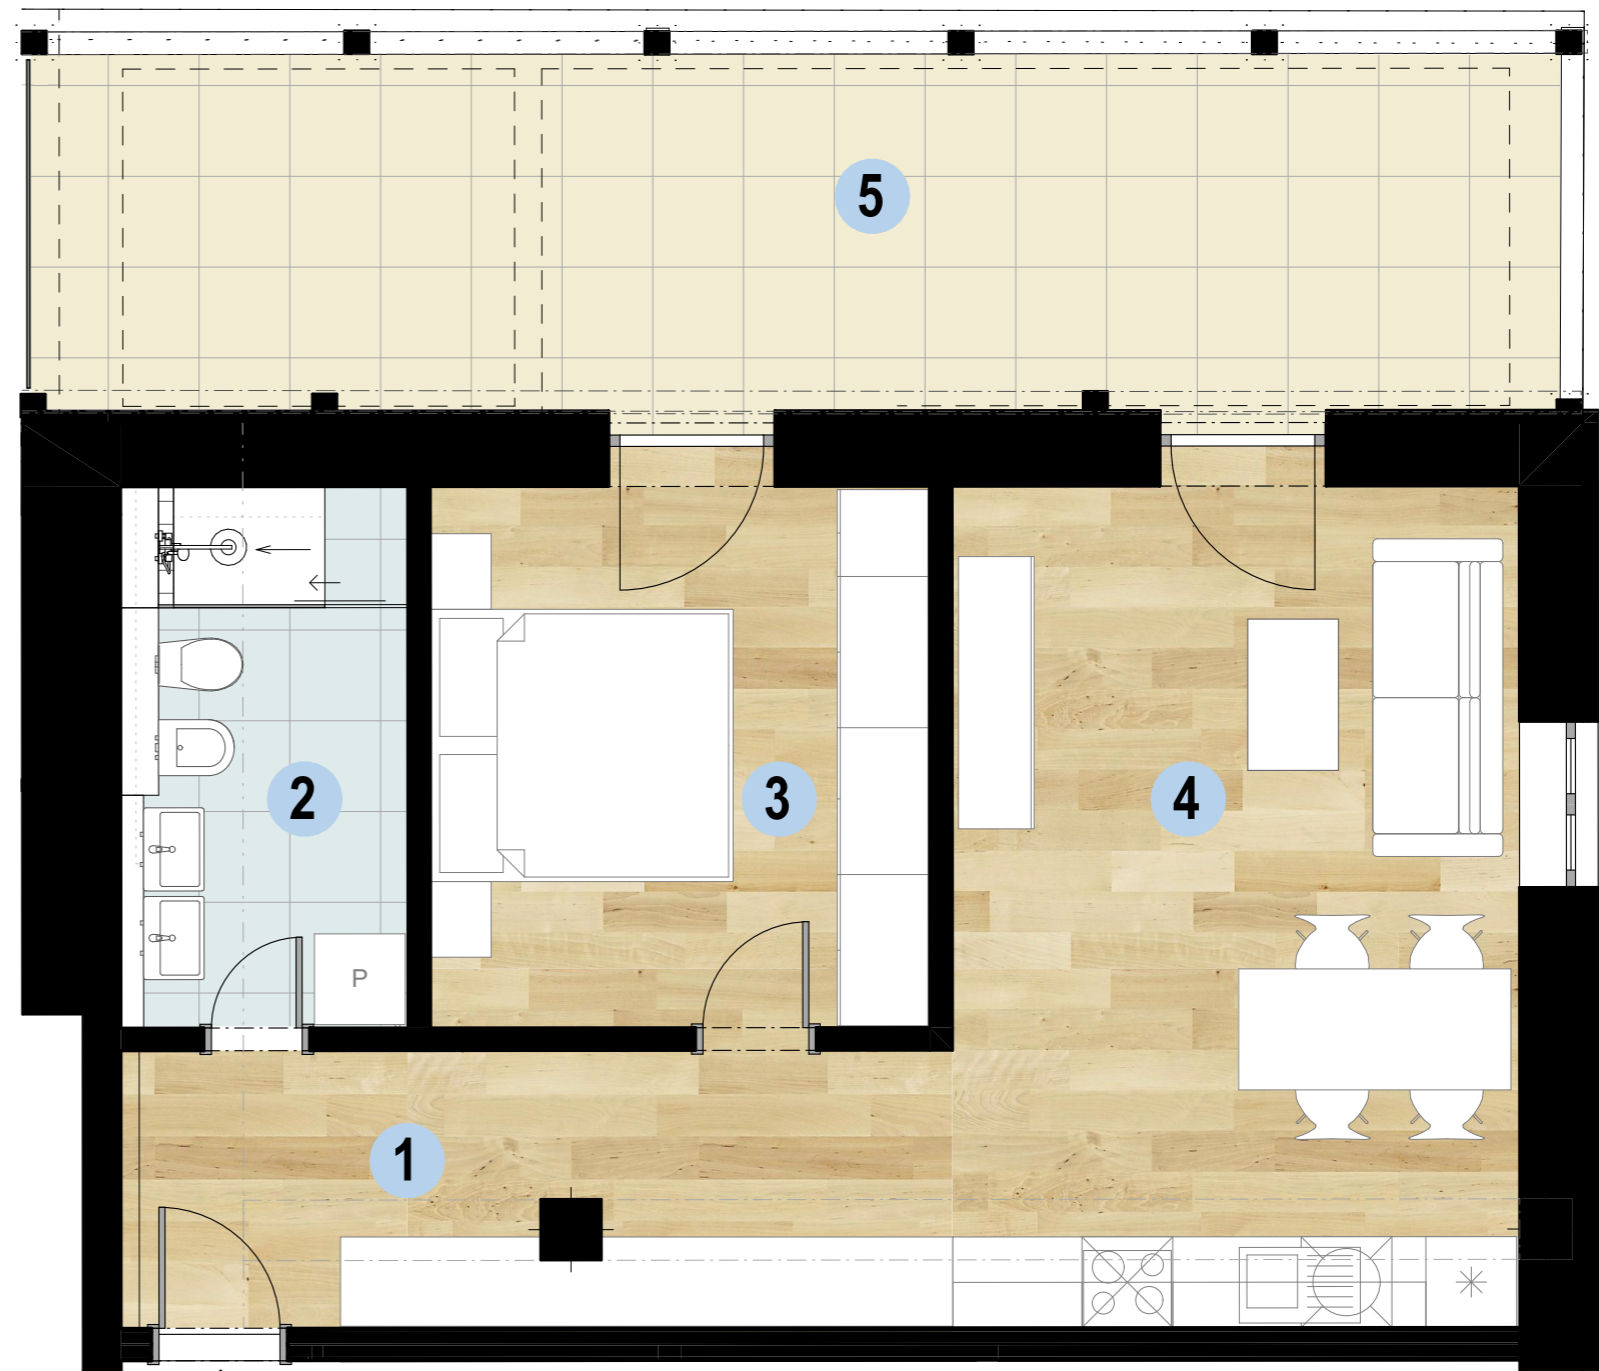

APARTMÁN A1

1. ZÁDVERIE	9,68 m ²
2. KÚPEĽŇA	6,29 m ²
3. SPÁLŇA	11,79 m ²
4. OBÝVAČKA, KUCHYŇA	20,85 m ²
SPOLU	48,61 m²
5. TERASA	24,58 m ²
CELKOM	73,19 m²

SEVER

VSTUP DO
BYTU A1