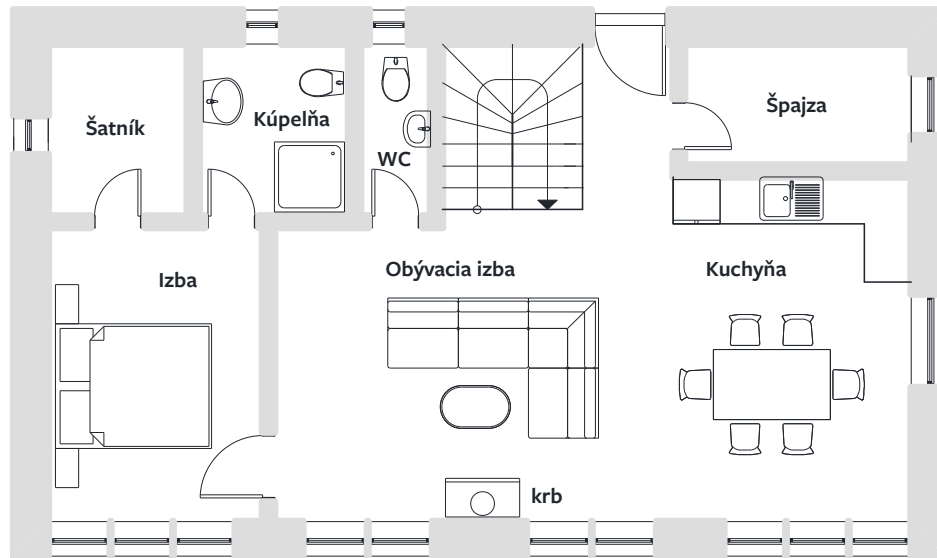

## Dom B

Každý dom je orientovaný na juhovýchod s dvomi parkovacími miestami.  
Podlahová plocha domu je 132 m<sup>2</sup>, v ktorej je zahrnutý vyšší štandard.

### Prízemie 84 m<sup>2</sup>

Miestnosť	Výmera
Šatník	4,1 m <sup>2</sup>
Kúpeľňa	4,2 m <sup>2</sup>
Spálňa	11,7 m <sup>2</sup>
Záchod	2 m <sup>2</sup>
Špajza	4,4 m <sup>2</sup>
Kuchyňa	23 m <sup>2</sup>
Obývacia izba	34,4 m <sup>2</sup>

### 1. nadzemné podlažie 48 m<sup>2</sup>

Miestnosť	Výmera
Izba 1	17,8 m <sup>2</sup>
Izba 2	15,5 m <sup>2</sup>
Šatník	4,1 m <sup>2</sup>
Kúpeľňa	4,2 m <sup>2</sup>
Chodba	6,8 m <sup>2</sup>