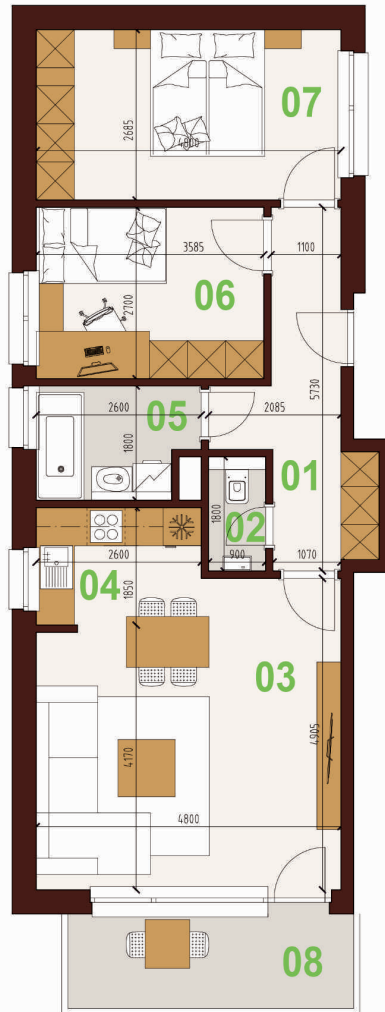

Byt číslo 7

3-IZBOVÝ BYT

01	CHODBA	8,17 m ²
02	WC	1,39 m ²
03	OBÝVAČKA	21,16 m ²
04	KUCHYŇA	4,98 m ²
05	KÚPEĽŇA	4,09 m ²
06	IZBA	9,55 m ²
07	IZBA	12,74 m ²
08	TERASA	6,87 m ²

PLOCHA BYTU		62,20 m²
KOBKA		1,64 m²

SPOLU	70,71 m²
--------------	----------------------------

■ STENA
■ LAMINÁTOVÁ PODLAHA