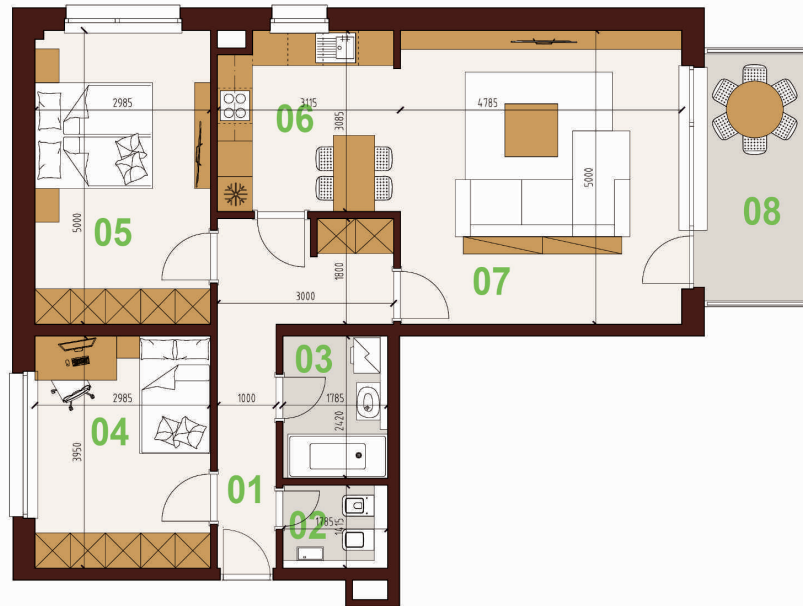

Byt číslo 12

3-IZBOVÝ BYT

STENA
LAMINÁTOVÁ PODLAHA
DLAŽBA

01	CHODBA	9,37 m ²
02	WC	2,03 m ²
03	KÚPEĽŇA	4,06 m ²
04	IZBA	11,65 m ²
05	IZBA	14,77 m ²
06	KUCHYŇA	9,21 m ²
07	OBÝVAČKA	23,86 m ²
08	BALKÓN	7,47 m ²

PLOCHA BYTU		74,97 m²
KOBKA		1,64 m ²

SPOLU		84,08 m²
--------------	--	----------------------------