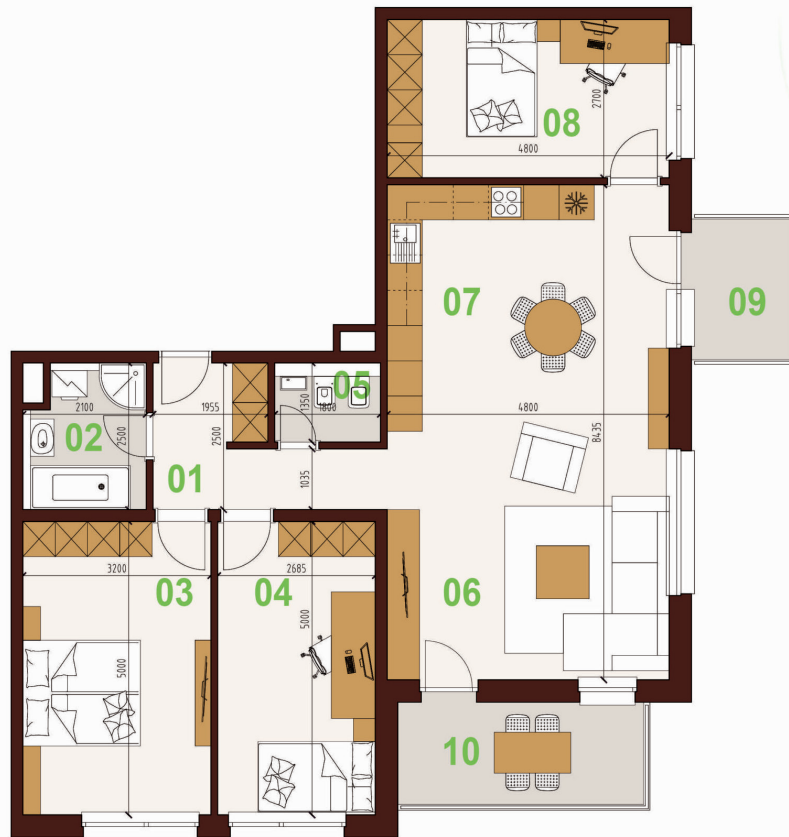

Byt číslo 11

4-IZBOVÝ BYT

■ STENA
■ LAMINÁTOVÁ PODLAHA
■ DLÁŽBA

01	CHODBA	6,87 m ²
02	KÚPEĽŇA	4,54 m ²
03	IZBA	15,84 m ²
04	IZBA	13,27 m ²
05	WC	2,01 m ²
06	OBÝVAČKA	25,89 m ²
07	KUCHYŇA	14,59 m ²
08	IZBA	12,81 m ²
09	BALKÓN	4,34 m ²
10	BALKÓN	7,45 m ²

PLOCHA BYTU	95,82 m²
KOBKA	1,66 m ²

SPOLU 109,27 m²