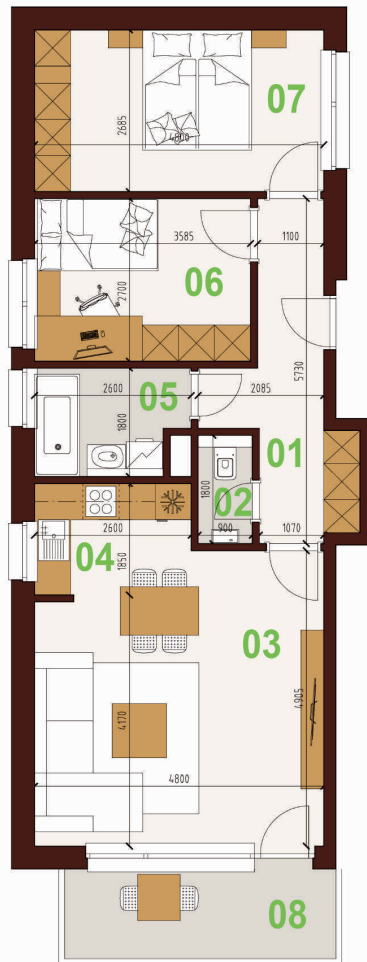

# Byt číslo 13

## 3-IZBOVÝ BYT

01	CHODBA	8,17 m <sup>2</sup>
02	WC	1,39 m <sup>2</sup>
03	OBÝVAČKA	21,16 m <sup>2</sup>
04	KUCHYŇA	4,98 m <sup>2</sup>
05	KÚPEĽŇA	4,09 m <sup>2</sup>
06	IZBA	9,55 m <sup>2</sup>
07	IZBA	12,74 m <sup>2</sup>
08	TERASA	6,87 m <sup>2</sup>

<b>PLOCHA BYTU</b>		<b>62,20 m<sup>2</sup></b>
<b>KOBKA</b>		<b>1,64 m<sup>2</sup></b>

<b>SPOLU</b>	<b>70,71 m<sup>2</sup></b>
--------------	----------------------------

- STENA
- LAMINÁTOVÁ PODLAHA
- DLAŽBA