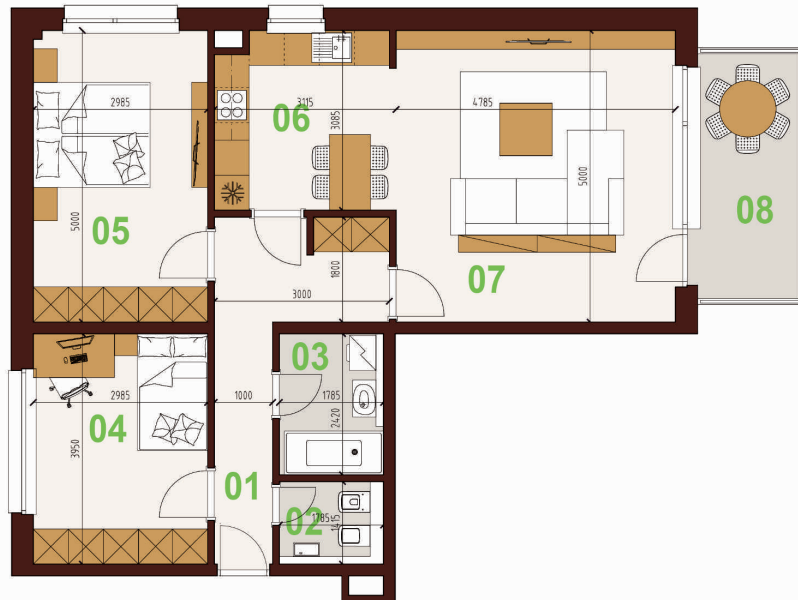

Byt číslo 18

3-IZBOVÝ BYT

STENA
LAMINÁTOVÁ PODLAHA
DLAŽBA

01	CHODBA	9,37 m ²
02	WC	2,03 m ²
03	KÚPEĽŇA	4,54 m ²
04	IZBA	11,65 m ²
05	IZBA	14,77 m ²
06	KUCHYŇA	9,21 m ²
07	OBÝVAČKA	23,86 m ²
08	BALKÓN	7,47 m ²

PLOCHA BYTU		74,97 m²
KOBKA		1,62 m ²

SPOLU	84,06 m²
--------------	----------------------------