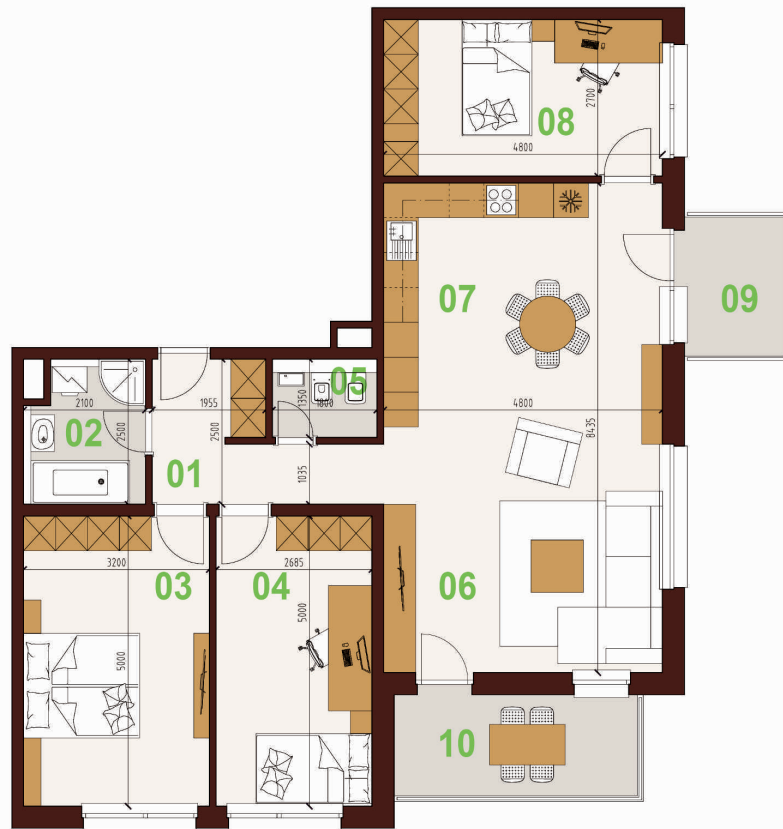

Byt číslo 23

4-IZBOVÝ BYT

■ STENA
■ LAMINÁTOVÁ PODLAHA
■ DLAŽBA

| | | |
|----|----------|----------------------|
| 01 | CHODBA | 6,87 m ² |
| 02 | KUPELŇNA | 4,54 m ² |
| 03 | IZBA | 15,84 m ² |
| 04 | IZBA | 13,27 m ² |
| 05 | WC | 2,01 m ² |
| 06 | OBÝVAČKA | 25,89 m ² |
| 07 | KUCHYŇNA | 14,59 m ² |
| 08 | IZBA | 12,81 m ² |
| 09 | BALKÓN | 4,34 m ² |
| 10 | BALKÓN | 7,45 m ² |

| | |
|--------------------|----------------------------|
| PLOCHA BYTU | 95,82 m² |
| KOBKA | 1,66 m ² |

| | |
|--------------|-----------------------------|
| SPOLU | 109,27 m² |
|--------------|-----------------------------|