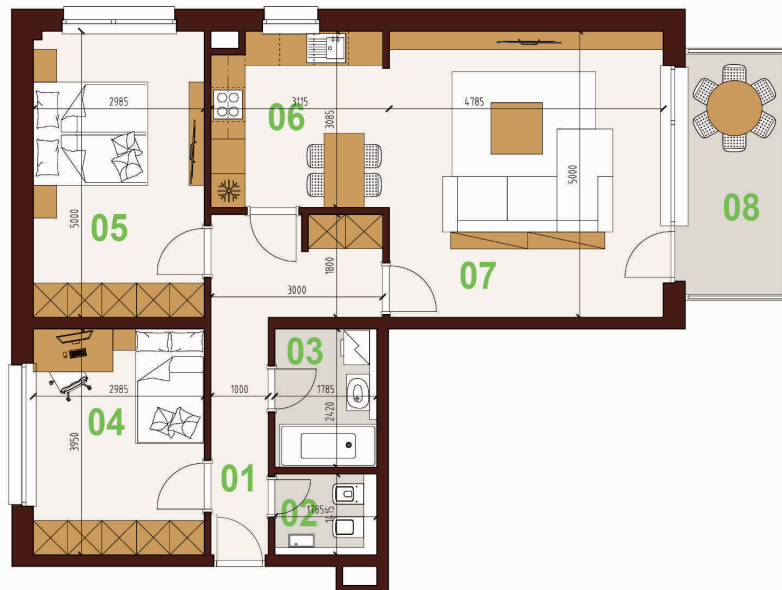

Byt číslo 24

3-IZBOVÝ BYT

STENA
LAMINÁTOVÁ PODLAHA
DLAŽBA

01	CHODBA	9,37 m ²
02	WC	2,03 m ²
03	KÚPEĽŇA	4,08 m ²
04	IZBA	11,65 m ²
05	IZBA	14,77 m ²
06	KUCHYŇA	9,21 m ²
07	OBÝVAČKA	23,86 m ²
08	BALKÓN	7,47 m ²

PLOCHA BYTU		74,97 m²
KOBKA		1,62 m ²

SPOLU	84,06 m²
--------------	----------------------------