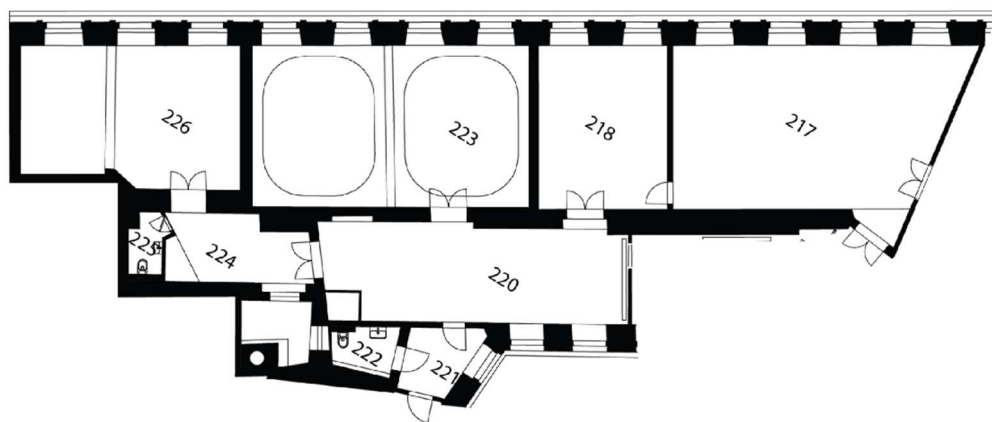

KANCELÁRSKE PRIESTORY BLOK C

217 kancelária	62,90 m ²
218 kancelária	29,80 m ²
220 recepcia	38,60 m ²
221 chodba	6,00 m ²
222 WC	4,00 m ²
223 kancelária	60,04 m ²
224 chodba	12,80 m ²
225 WC	2,75 m ²
226 kancelária	42,30 m ²
Úžitková plocha	259,19 m²