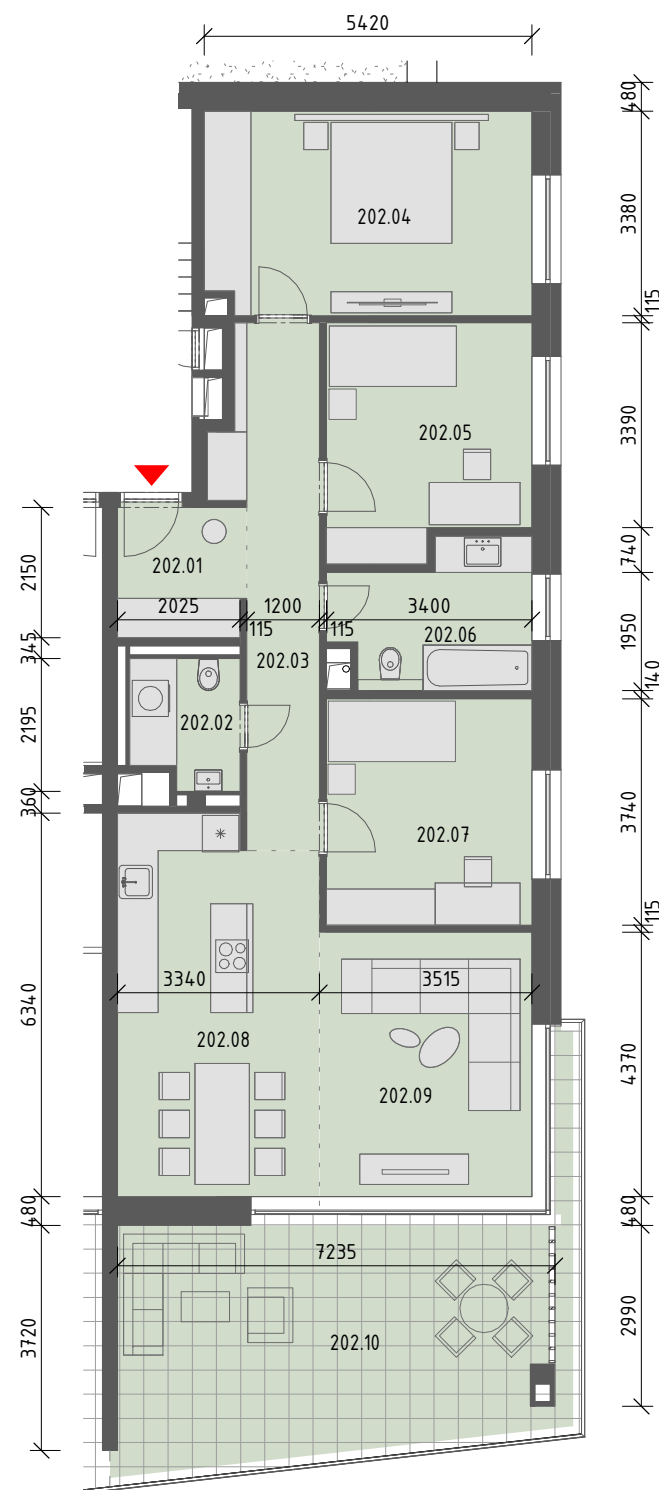

BYT Č.202

LEGENDA MIESTNOSTÍ 2.NP

ČÍSLO	NÁZOV MIESTNOSTI	PLOCHA (m ²)
BYT č. 202		
202.01	VSTUPNÁ HALA	4,38
202.02	WC	4,63
202.03	CHODBA	11,42
202.04	IŽBA	18,2
202.05	IŽBA	12,82
202.06	KÚPEĽŇA	7,36
202.07	IŽBA	13,01
202.08	KUCHYŇA+JEDÁLEŇ	20,1
202.09	OBÝVACIA IŽBA	16,41
ÚŽITKOVÁ PLOCHA BYTU		108,33
202.10	TERASA	32,4
CELKOVÁ ÚŽITKOVÁ PLOCHA BYTU		140,73

SCHÉMA

BYT 202

LEGENDA MIESTNOSTÍ 1.PP-PARKOVANIE

ČÍSLO	NÁZOV MIESTNOSTI	PLOCHA (m ²)
SPOLOČNÉ PRIESTORY		
0.01	PARKOVANIE - 8 P.M.	223,83
0.02	RAMPA	39,61
0.03	CHODBA	7,98
0.04	UPRATOVAČKA	9,48
0.05	VÝŤAHOVÁ ŠACHTA	2,88
0.06	ZÁDVERIE	2,75
0.07	WC	2,58
SPOLU		289,11

SCHÉMA

PARKOVANIE

PÔDORYS 1.PP

M 1 : 150