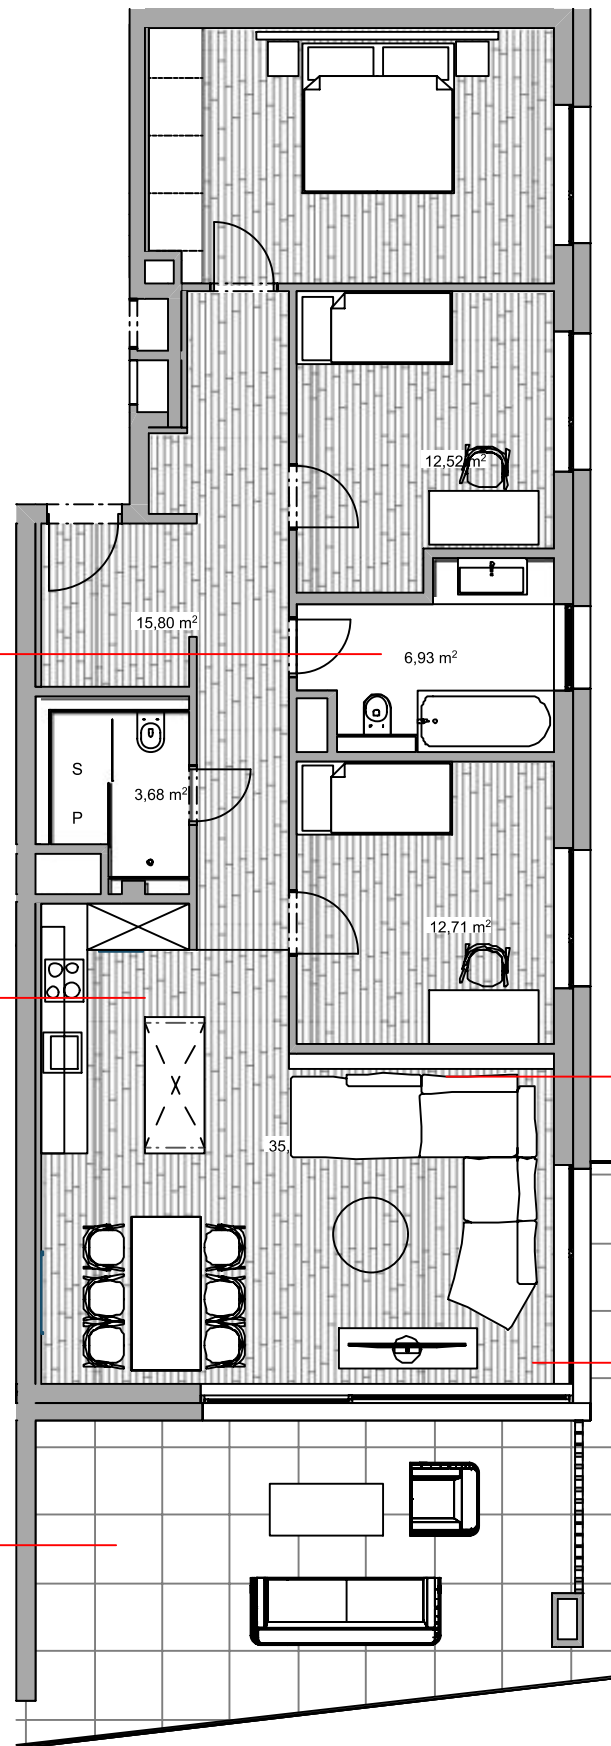

BYT Č.202

LEGENDA MIESTNOSTÍ 2.NP

ČÍSLO	NÁZOV MIESTNOSTI	PLOCHA (m ²)
BYT č. 202		
202.01	VSTUPNÁ HALA	4,38
202.02	WC	4,63
202.03	CHODBA	11,42
202.04	IŽBA	18,2
202.05	IŽBA	12,82
202.06	KÚPEĽŇA	7,36
202.07	IŽBA	13,01
202.08	KUCHYŇA+JEDÁLEŇ	20,1
202.09	OBÝVACIA IŽBA	16,41
ÚŽITKOVÁ PLOCHA BYTU		108,33
202.10	TERASA	32,4
CELKOVÁ ÚŽITKOVÁ PLOCHA BYTU		140,73

SCHÉMA

BYT 202

LEGENDA MIESTNOSTÍ 1.PP-PARKOVANIE

ČÍSLO	NÁZOV MIESTNOSTI	PLOCHA (m ²)
SPOLOČNÉ PRIESTORY		
0.01	PARKOVANIE - 8 P.M.	223,83
0.02	RAMPA	39,61
0.03	CHODBA	7,98
0.04	UPRATOVAČKA	9,48
0.05	VÝŤAHOVÁ ŠACHTA	2,88
0.06	ZÁDVERIE	2,75
0.07	WC	2,58
SPOLU		289,11

SCHÉMA

PARKOVANIE

PÔDORYS 1.PP

M 1 : 150