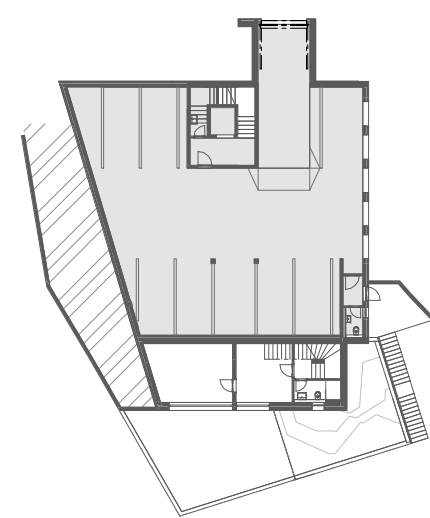

BYT Č.202

LEGENDA MIESTNOSTÍ 2.NP

ČÍSLO	NÁZOV MIESTNOSTI	PLOCHA (m ²)
BYT č. 202		
202.01	VSTUPNÁ HALA	4,38
202.02	WC	4,63
202.03	CHODBA	11,42
202.04	IŽBA	18,2
202.05	IŽBA	12,82
202.06	KÚPEĽŇA	7,36
202.07	IŽBA	13,01
202.08	KUCHYŇA+JEDÁLEŇ	20,1
202.09	OBÝVACIA IŽBA	16,41
ÚŽITKOVÁ PLOCHA BYTU		108,33
202.10	TERASA	32,4
CELKOVÁ ÚŽITKOVÁ PLOCHA BYTU		140,73

SCHÉMA

BYT 202

LEGENDA MIESTNOSTÍ 1.PP-PARKOVANIE

ČÍSLO	NÁZOV MIESTNOSTI	PLOCHA (m ²)
SPOLOČNÉ PRIESTORY		
0.01	PARKOVANIE - 8 P.M.	223,83
0.02	RAMPA	39,61
0.03	CHODBA	7,98
0.04	UPRATOVAČKA	9,48
0.05	VÝŤAHOVÁ ŠACHTA	2,88
0.06	ZÁDVERIE	2,75
0.07	WC	2,58
SPOLU		289,11

SCHÉMA

PARKOVANIE

PÔDORYS 1.PP

M 1 : 150