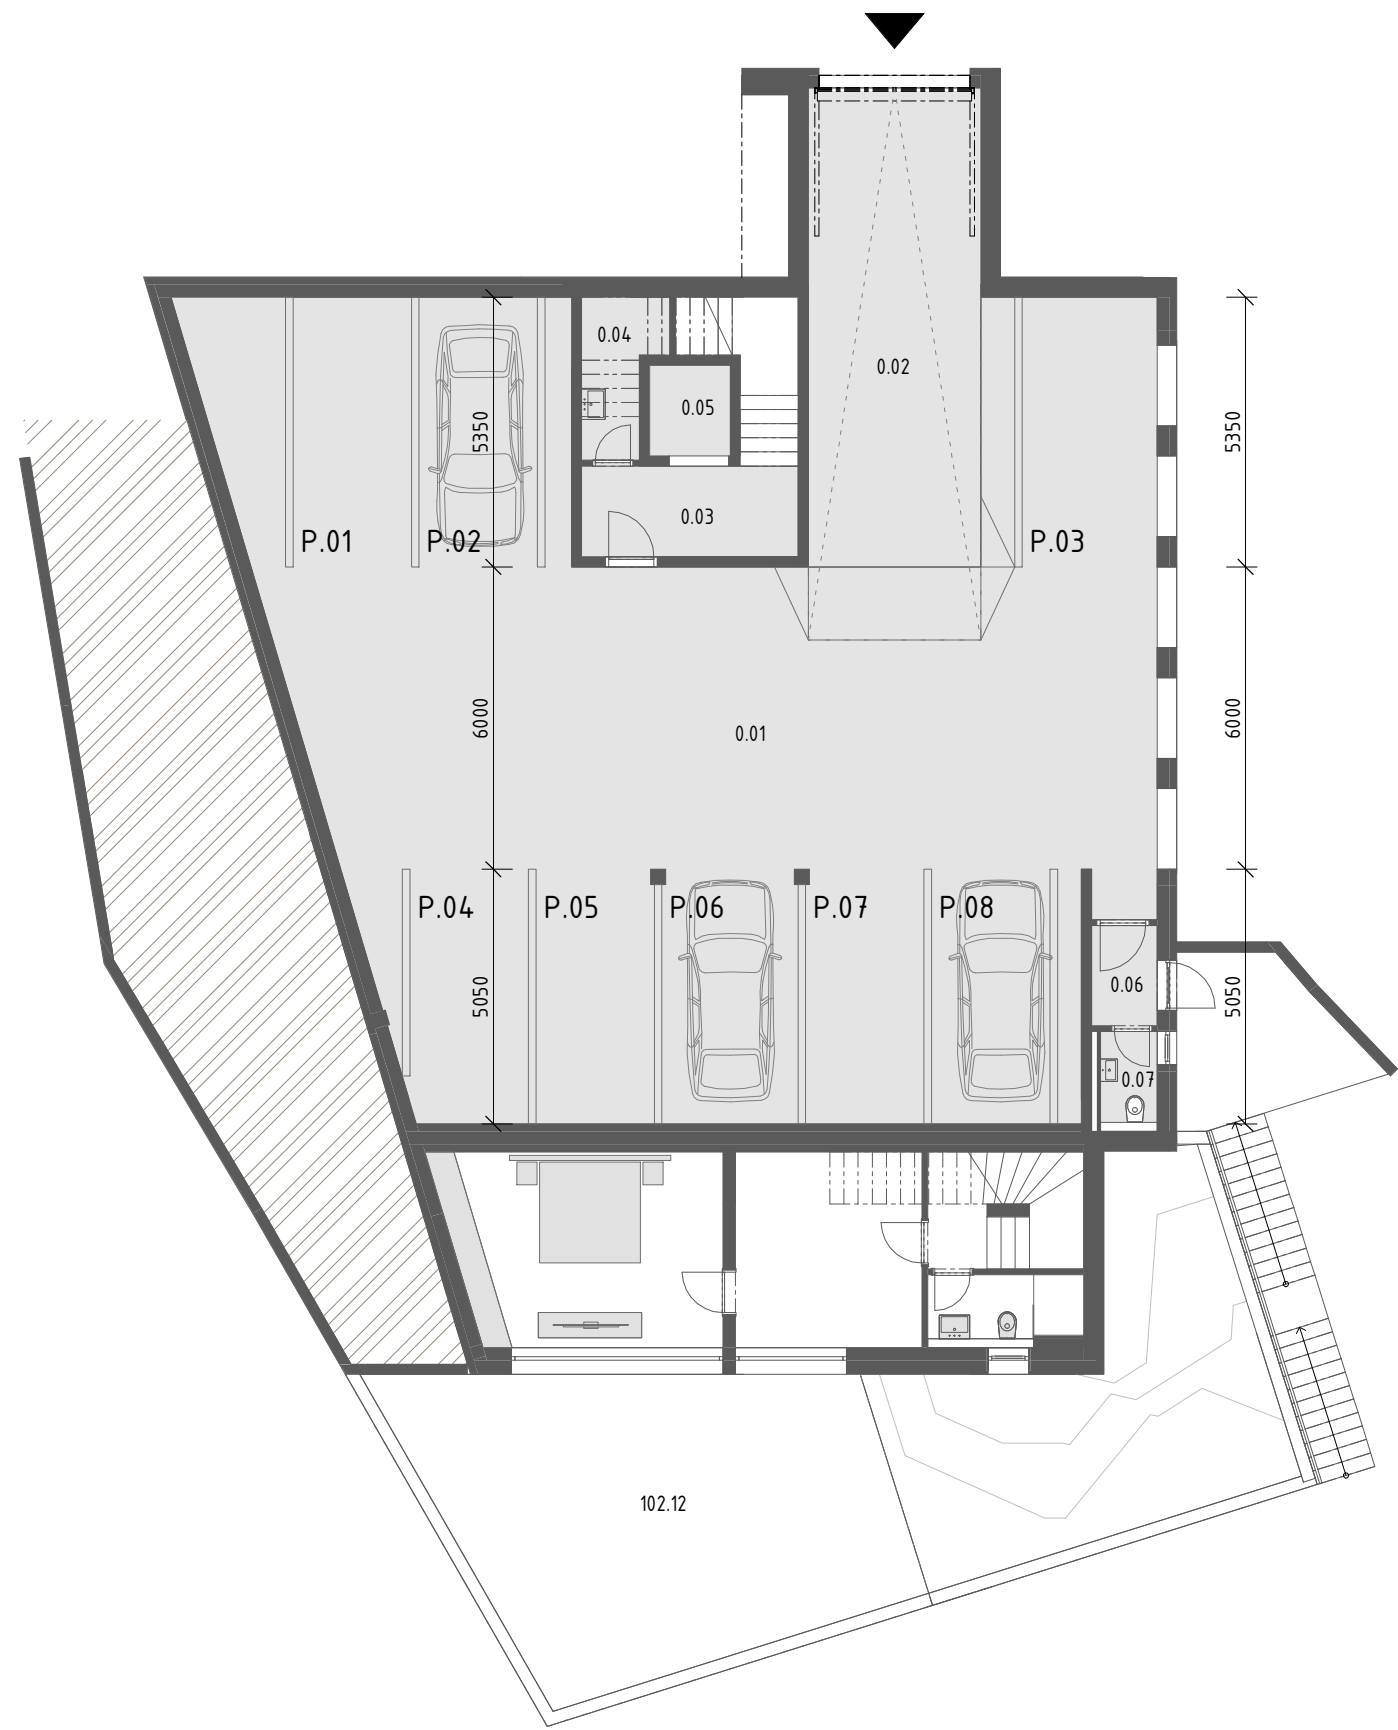

BYT Č.202

LEGENDA MIESTNOSTÍ 2.NP

ČÍSLO	NÁZOV MIESTNOSTI	PLOCHA (m ²)
BYT č. 202		
202.01	VSTUPNÁ HALA	4,38
202.02	WC	4,63
202.03	CHODBA	11,42
202.04	IŽBA	18,2
202.05	IŽBA	12,82
202.06	KÚPEĽŇA	7,36
202.07	IŽBA	13,01
202.08	KUCHYŇA+JEDÁLEŇ	20,1
202.09	OBÝVACIA IŽBA	16,41
ÚŽITKOVÁ PLOCHA BYTU		108,33
202.10	TERASA	32,4
CELKOVÁ ÚŽITKOVÁ PLOCHA BYTU		140,73

SCHÉMA

BYT 202

LEGENDA MIESTNOSTÍ 1.PP-PARKOVANIE

ČÍSLO	NÁZOV MIESTNOSTI	PLOCHA (m ²)
SPOLOČNÉ PRIESTORY		
0.01	PARKOVANIE - 8 P.M.	223,83
0.02	RAMPA	39,61
0.03	CHODBA	7,98
0.04	UPRATOVAČKA	9,48
0.05	VÝŤAHOVÁ ŠACHTA	2,88
0.06	ZÁDVERIE	2,75
0.07	WC	2,58
SPOLU		289,11

SCHÉMA

PARKOVANIE

PÔDORYS 1.PP

M 1 : 150