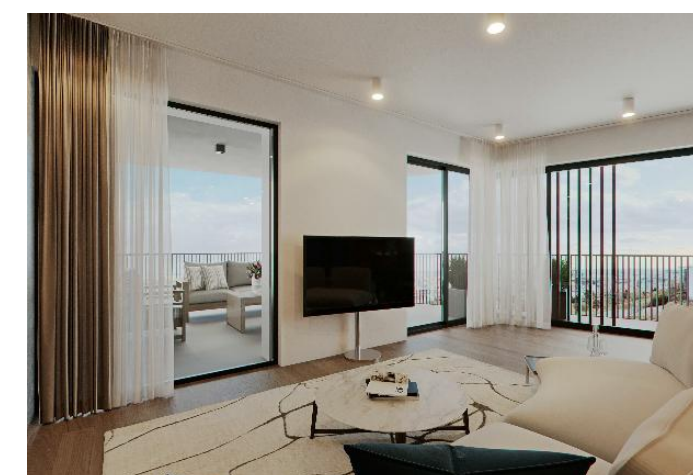

BYT Č.201

**LEGENDA MIESTNOSTÍ 2.NP**

ČÍSLO NÁZOV MIESTNOSTI PLOCHA (m²)

**BYT č. 201**

201.01	VSTUPNÁ HALA	14,62
201.02	CHODBA	4,8
201.03	WC	2,6
201.04	KÚPEĽŇA	4,44
201.05	IZBA	18,64
201.06	ŠATNÍK	7,82
201.07	IZBA	18,04
201.08	KUCHYŇA+JEDÁLEŇ	17,61
201.09	OBÝVACIA IZBA	21,51
<b>ÚŽITKOVÁ PLOCHA BYTU</b>		<b>110,08</b>
201.10	TERASA	30,92
<b>CELKOVÁ ÚŽITKOVÁ PLOCHA BYTU</b>		<b>141</b>