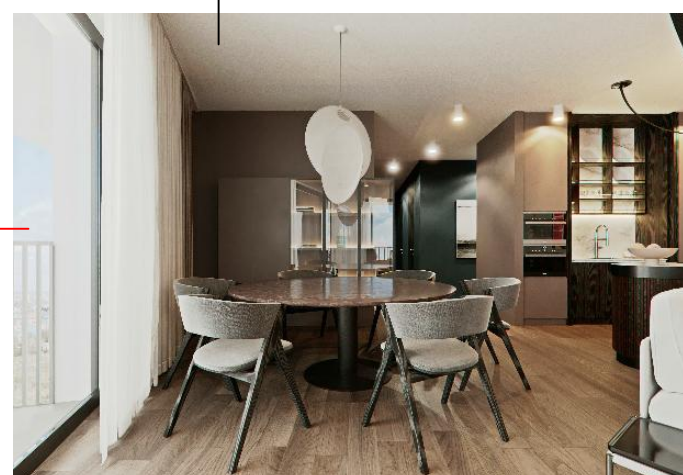

BYT Č.201

**LEGENDA MIESTNOSTÍ 2.NP**

ČÍSLO NÁZOV MIESTNOSTI PLOCHA (m²)

**BYT č. 201**

201.01	VSTUPNÁ HALA	14,62
201.02	CHODBA	4,8
201.03	WC	2,6
201.04	KÚPEĽŇA	4,44
201.05	IZBA	18,64
201.06	ŠATNÍK	7,82
201.07	IZBA	18,04
201.08	KUCHYŇA+JEDÁLEŇ	17,61
201.09	OBÝVACIA IZBA	21,51
<b>ÚŽITKOVÁ PLOCHA BYTU</b>		<b>110,08</b>
201.10	TERASA	30,92
<b>CELKOVÁ ÚŽITKOVÁ PLOCHA BYTU</b>		<b>141</b>