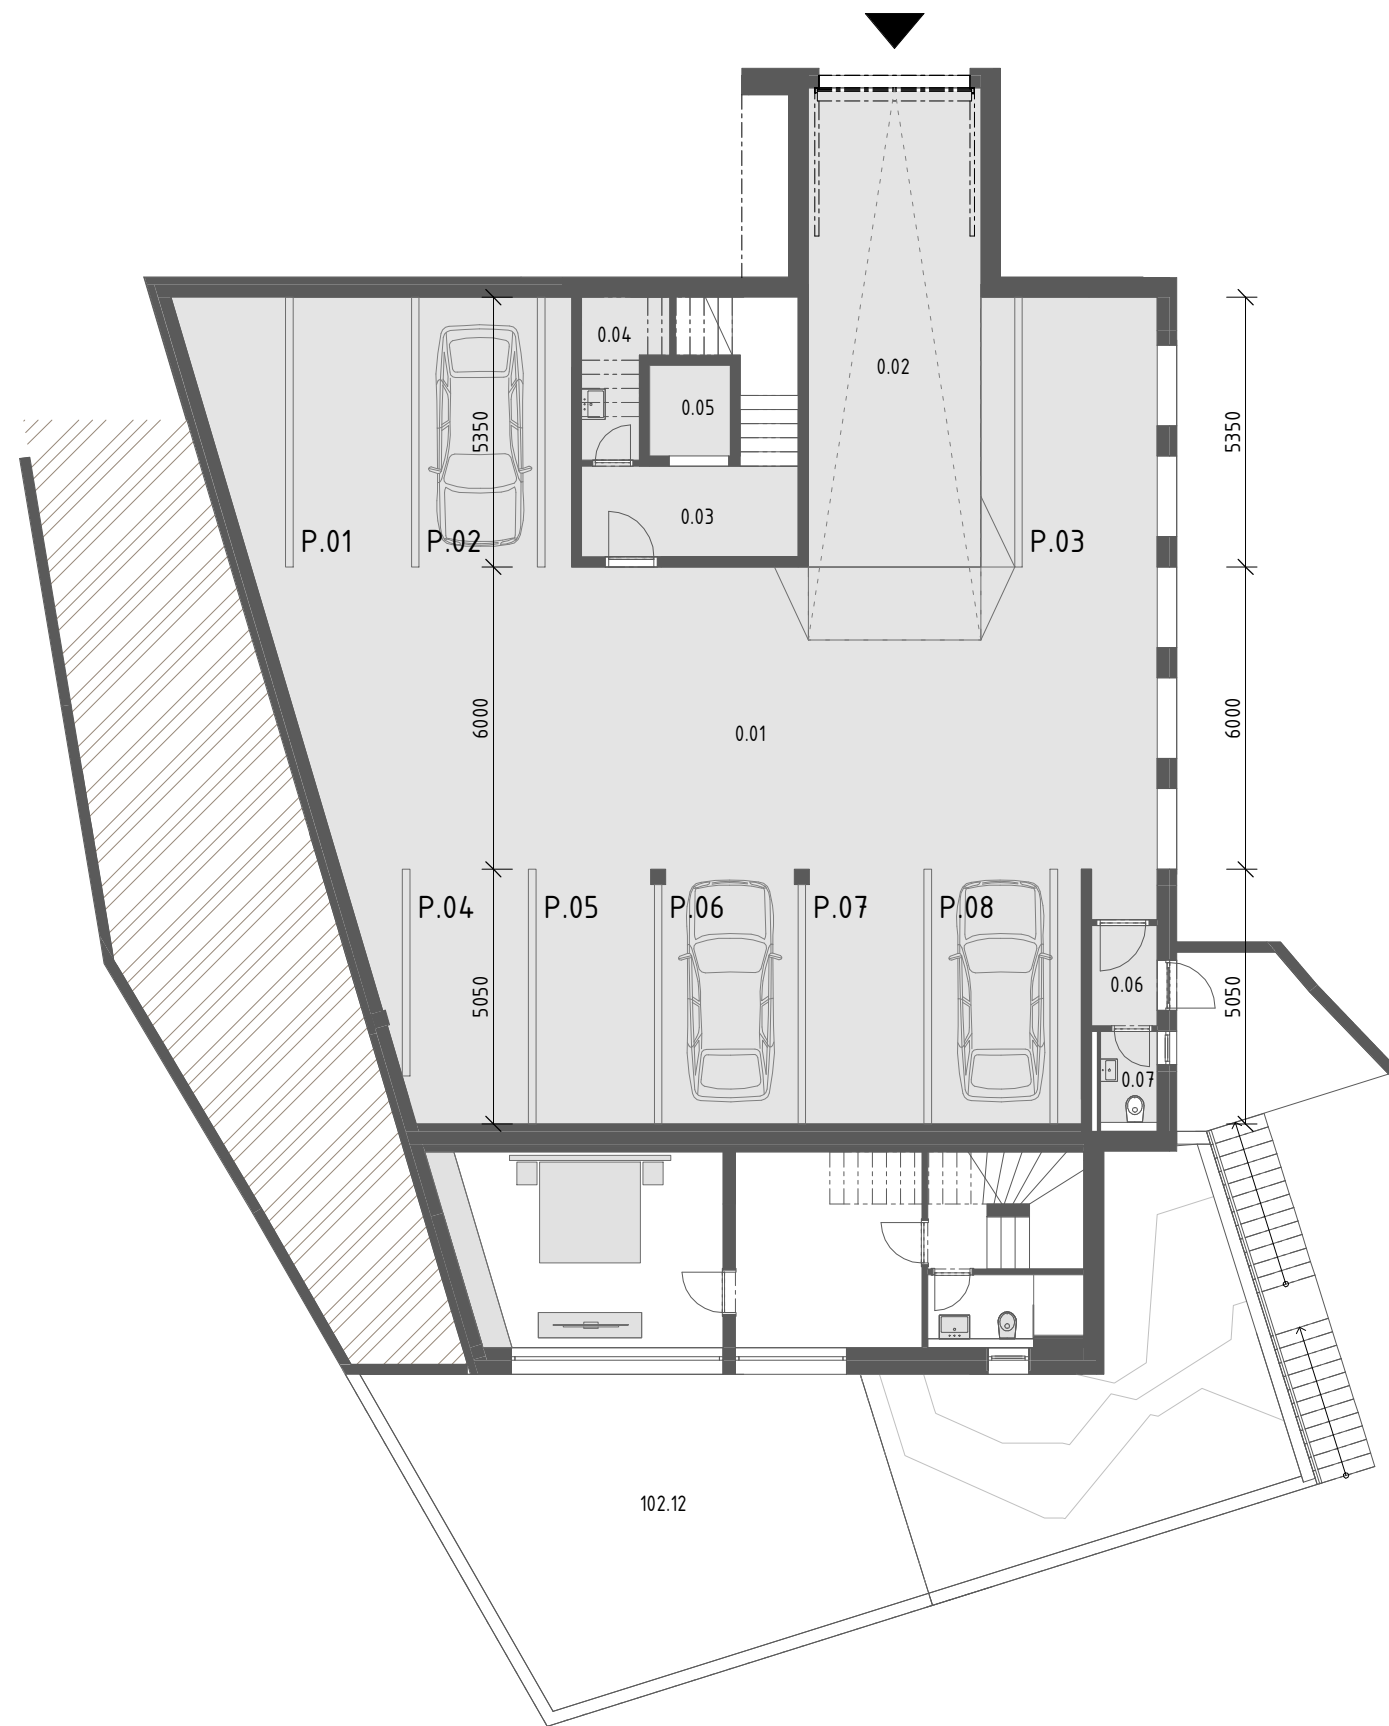

BYT Č.201

**LEGENDA MIESTNOSTÍ 2.NP**

ČÍSLO NÁZOV MIESTNOSTI PLOCHA (m²)

**BYT č. 201**

201.01	VSTUPNÁ HALA	14,62
201.02	CHODBA	4,8
201.03	WC	2,6
201.04	KÚPEĽŇA	4,44
201.05	IZBA	18,64
201.06	ŠATNÍK	7,82
201.07	IZBA	18,04
201.08	KUCHYŇA+JEDÁLEŇ	17,61
201.09	OBÝVACIA IZBA	21,51
<b>ÚŽITKOVÁ PLOCHA BYTU</b>		<b>110,08</b>
201.10	TERASA	30,92
<b>CELKOVÁ ÚŽITKOVÁ PLOCHA BYTU</b>		<b>141</b>

SCHÉMA

BYT 201

**LEGENDA MIESTNOSTÍ 1.PP-PARKOVANIE**

ČÍSLO NÁZOV MIESTNOSTI PLOCHA (m²)

SPOLOČNÉ PRIESTORY		
ČÍSLO	NÁZOV MIESTNOSTI	PLOCHA (m²)
0.01	PARKOVANIE - 8 P.M.	223,83
0.02	RAMPA	39,61
0.03	CHODBA	7,98
0.04	UPRATOVAČKA	9,48
0.05	VÝŤAHOVÁ ŠACHTA	2,88
0.06	ZÁDVERIE	2,75
0.07	WC	2,58
<b>SPOLU</b>		<b>289,11</b>

SCHÉMA

**PARKOVANIE**