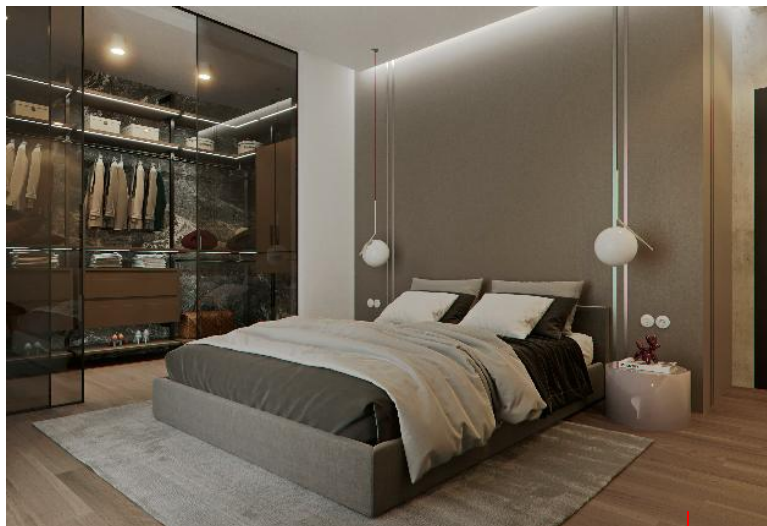

BYT Č.201

**LEGENDA MIESTNOSTÍ 2.NP**

ČÍSLO NÁZOV MIESTNOSTI PLOCHA (m²)

**BYT č. 201**

201.01	VSTUPNÁ HALA	14,62
201.02	CHODBA	4,8
201.03	WC	2,6
201.04	KÚPEĽŇA	4,44
201.05	IZBA	18,64
201.06	ŠATNÍK	7,82
201.07	IZBA	18,04
201.08	KUCHYŇA+JEDÁLEŇ	17,61
201.09	OBÝVACIA IZBA	21,51
<b>ÚŽITKOVÁ PLOCHA BYTU</b>		<b>110,08</b>
201.10	TERASA	30,92
<b>CELKOVÁ ÚŽITKOVÁ PLOCHA BYTU</b>		<b>141</b>