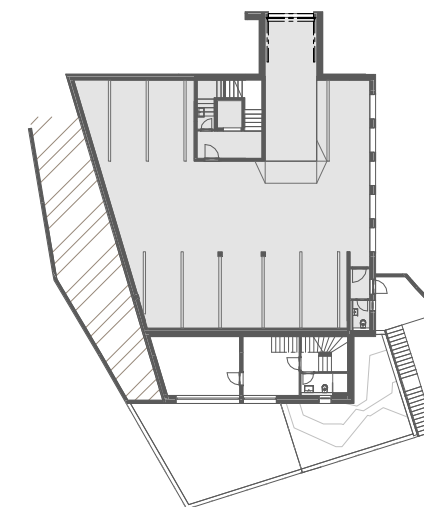

BYT Č.201

**LEGENDA MIESTNOSTÍ 2.NP**

ČÍSLO NÁZOV MIESTNOSTI PLOCHA (m²)

**BYT č. 201**

201.01	VSTUPNÁ HALA	14,62
201.02	CHODBA	4,8
201.03	WC	2,6
201.04	KÚPEĽŇA	4,44
201.05	IZBA	18,64
201.06	ŠATNÍK	7,82
201.07	IZBA	18,04
201.08	KUCHYŇA+JEDÁLEŇ	17,61
201.09	OBÝVACIA IZBA	21,51
<b>ÚŽITKOVÁ PLOCHA BYTU</b>		<b>110,08</b>
201.10	TERASA	30,92
<b>CELKOVÁ ÚŽITKOVÁ PLOCHA BYTU</b>		<b>141</b>

SCHÉMA

BYT 201

**LEGENDA MIESTNOSTÍ 1.PP-PARKOVANIE**

ČÍSLO NÁZOV MIESTNOSTI PLOCHA (m²)

SPOLOČNÉ PRIESTORY		
ČÍSLO	NÁZOV MIESTNOSTI	PLOCHA (m²)
0.01	PARKOVANIE - 8 P.M.	223,83
0.02	RAMPA	39,61
0.03	CHODBA	7,98
0.04	UPRATOVAČKA	9,48
0.05	VÝŤAHOVÁ ŠACHTA	2,88
0.06	ZÁDVERIE	2,75
0.07	WC	2,58
<b>SPOLU</b>		<b>289,11</b>

SCHÉMA

**PARKOVANIE**