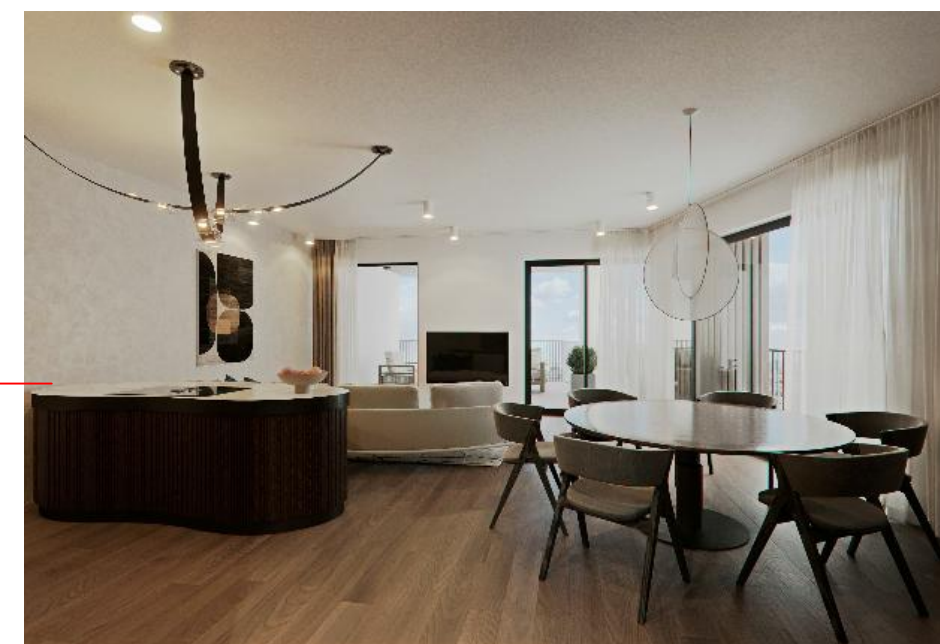

BYT Č.201

**LEGENDA MIESTNOSTÍ 2.NP**

ČÍSLO NÁZOV MIESTNOSTI PLOCHA (m²)

**BYT č. 201**

201.01	VSTUPNÁ HALA	14,62
201.02	CHODBA	4,8
201.03	WC	2,6
201.04	KÚPEĽŇA	4,44
201.05	IZBA	18,64
201.06	ŠATNÍK	7,82
201.07	IZBA	18,04
201.08	KUCHYŇA+JEDÁLEŇ	17,61
201.09	OBÝVACIA IZBA	21,51
<b>ÚŽITKOVÁ PLOCHA BYTU</b>		<b>110,08</b>
201.10	TERASA	30,92
<b>CELKOVÁ ÚŽITKOVÁ PLOCHA BYTU</b>		<b>141</b>