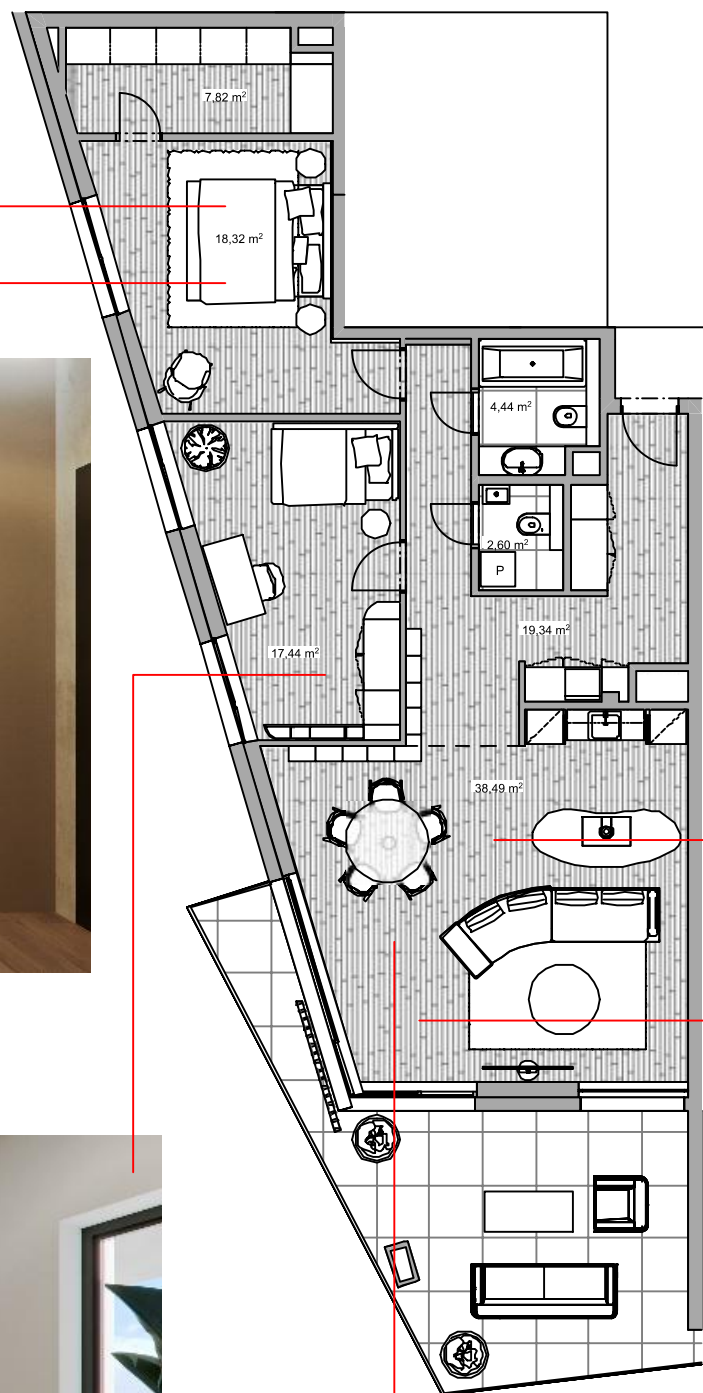

BYT Č.201

**LEGENDA MIESTNOSTÍ 2.NP**

ČÍSLO NÁZOV MIESTNOSTI PLOCHA (m²)

**BYT č. 201**

201.01	VSTUPNÁ HALA	14,62
201.02	CHODBA	4,8
201.03	WC	2,6
201.04	KÚPEĽŇA	4,44
201.05	IZBA	18,64
201.06	ŠATNÍK	7,82
201.07	IZBA	18,04
201.08	KUCHYŇA+JEDÁLEŇ	17,61
201.09	OBÝVACIA IZBA	21,51
<b>ÚŽITKOVÁ PLOCHA BYTU</b>		<b>110,08</b>
201.10	TERASA	30,92
<b>CELKOVÁ ÚŽITKOVÁ PLOCHA BYTU</b>		<b>141</b>

SCHÉMA

BYT 201

**LEGENDA MIESTNOSTÍ 1.PP-PARKOVANIE**

ČÍSLO NÁZOV MIESTNOSTI PLOCHA (m²)

SPOLOČNÉ PRIESTORY		
ČÍSLO	NÁZOV MIESTNOSTI	PLOCHA (m²)
0.01	PARKOVANIE - 8 P.M.	223,83
0.02	RAMPA	39,61
0.03	CHODBA	7,98
0.04	UPRATOVAČKA	9,48
0.05	VÝŤAHOVÁ ŠACHTA	2,88
0.06	ZÁDVERIE	2,75
0.07	WC	2,58
<b>SPOLU</b>		<b>289,11</b>