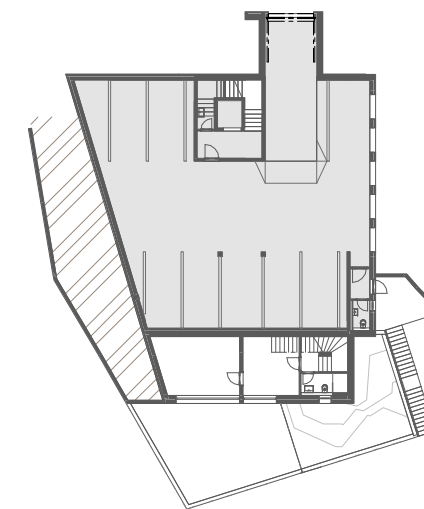

BYT Č.101

LEGENDA MIESTNOSTÍ 1.NP

ČÍSLO	NÁZOV MIESTNOSTI	PLOCHA (m ²)
BYT č. 101		
101.01	VSTUPNÁ HALA	9,77
101.02	CHODBA	9,35
101.03	WC	2,6
101.04	KÚPEĽŇA	4,41
101.05	IZBA	21,85
101.06	IZBA	13,77
101.07	KUCHYŇA+JEDÁLEŇ	18,99
101.08	OBÝVACIA IZBA	20,59
ÚŽITKOVÁ PLOCHA BYTU		101,33
101.09	TERASA	28,01
101.10	PREDZÁHRADKA	60,23
CELKOVÁ ÚŽITKOVÁ PLOCHA BYTU		189,57

SCHÉMA

BYT 101

LEGENDA MIESTNOSTÍ 1.PP-PARKOVANIE

ČÍSLO NÁZOV MIESTNOSTI PLOCHA (m²)

SPOLOČNÉ PRIESTORY		
0.01	PARKOVANIE - 8 P.M.	223,83
0.02	RAMPA	39,61
0.03	CHODBA	7,98
0.04	UPRATOVAČKA	9,48
0.05	VÝŤAHOVÁ ŠACHTA	2,88
0.06	ZÁDVERIE	2,75
0.07	WC	2,58
SPOLU		289,11

SCHÉMA

PARKOVANIE