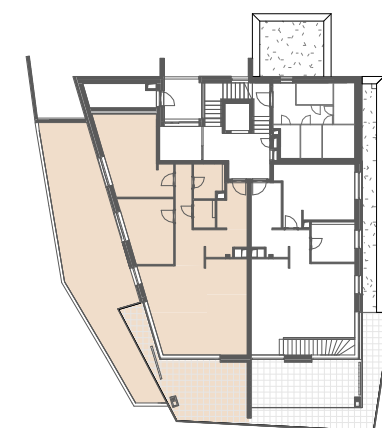

BYT Č.101

LEGENDA MIESTNOSTÍ 1.NP

ČÍSLO	NÁZOV MIESTNOSTI	PLOCHA (m ²)
BYT č. 101		
101.01	VSTUPNÁ HALA	9,77
101.02	CHODBA	9,35
101.03	WC	2,6
101.04	KÚPEĽŇA	4,41
101.05	IZBA	21,85
101.06	IZBA	13,77
101.07	KUCHYŇA+JEDÁLEŇ	18,99
101.08	OBÝVACIA IZBA	20,59
ÚŽITKOVÁ PLOCHA BYTU		101,33
101.09	TERASA	28,01
101.10	PREDZÁHRADKA	60,23
CELKOVÁ ÚŽITKOVÁ PLOCHA BYTU		189,57

SCHÉMA

BYT 101

LEGENDA MIESTNOSTÍ 1.PP-PARKOVANIE

ČÍSLO NÁZOV MIESTNOSTI PLOCHA (m²)

SPOLOČNÉ PRIESTORY		
0.01	PARKOVANIE - 8 P.M.	223,83
0.02	RAMPA	39,61
0.03	CHODBA	7,98
0.04	UPRATOVAČKA	9,48
0.05	VÝŤAHOVÁ ŠACHTA	2,88
0.06	ZÁDVERIE	2,75
0.07	WC	2,58
SPOLU		289,11