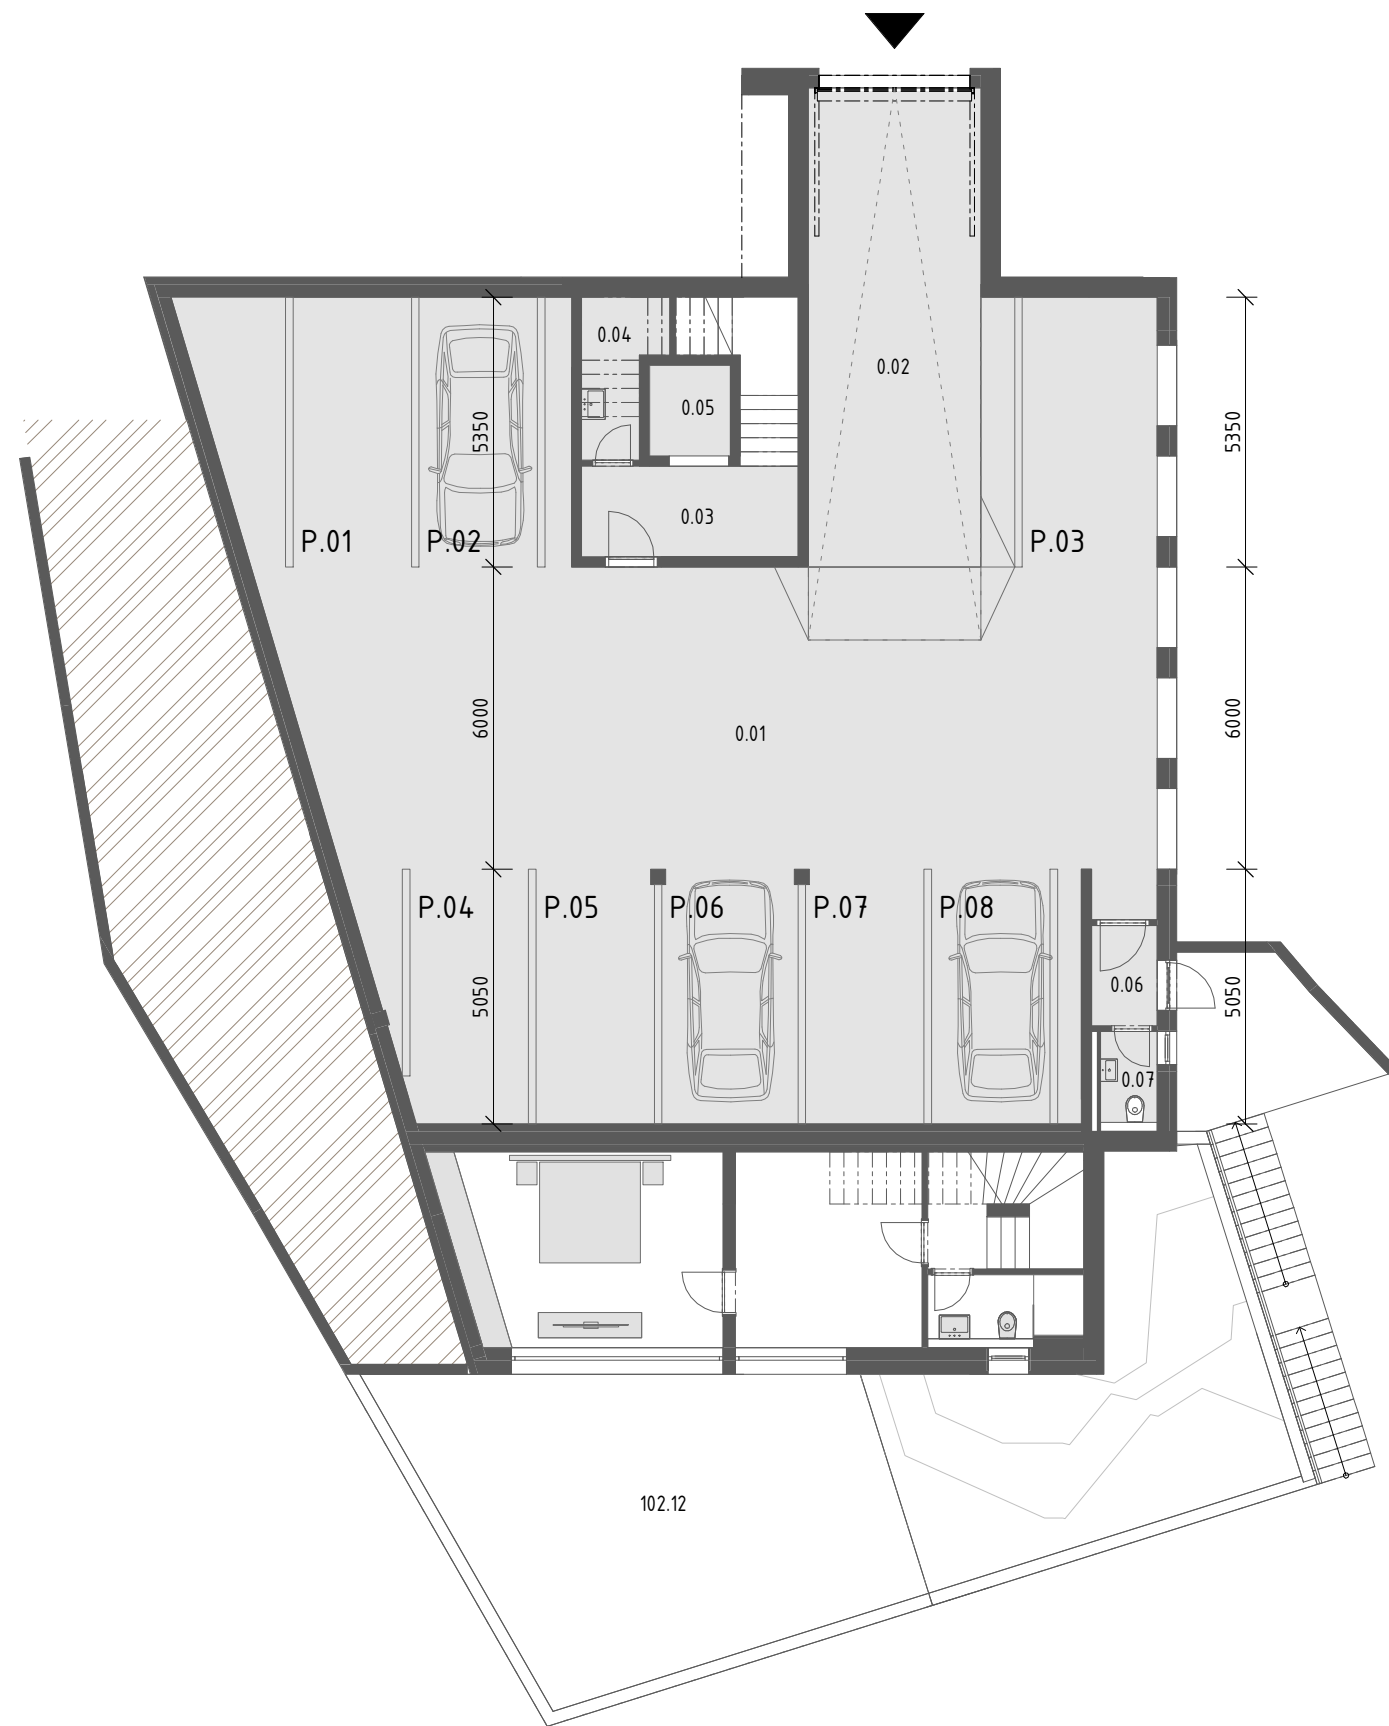

BYT Č.101

LEGENDA MIESTNOSTÍ 1.NP

ČÍSLO	NÁZOV MIESTNOSTI	PLOCHA (m ²)
BYT č. 101		
101.01	VSTUPNÁ HALA	9,77
101.02	CHODBA	9,35
101.03	WC	2,6
101.04	KÚPEĽŇA	4,41
101.05	IZBA	21,85
101.06	IZBA	13,77
101.07	KUCHYŇA+JEDÁLEŇ	18,99
101.08	OBÝVACIA IZBA	20,59
ÚŽITKOVÁ PLOCHA BYTU		101,33
101.09	TERASA	28,01
101.10	PREDZÁHRADKA	60,23
CELKOVÁ ÚŽITKOVÁ PLOCHA BYTU		189,57

SCHÉMA

BYT 101

LEGENDA MIESTNOSTÍ 1.PP-PARKOVANIE

ČÍSLO NÁZOV MIESTNOSTI PLOCHA (m²)

SPOLOČNÉ PRIESTORY		
0.01	PARKOVANIE - 8 P.M.	223,83
0.02	RAMPA	39,61
0.03	CHODBA	7,98
0.04	UPRATOVAČKA	9,48
0.05	VÝŤAHOVÁ ŠACHTA	2,88
0.06	ZÁDVERIE	2,75
0.07	WC	2,58
SPOLU		289,11

SCHÉMA

PARKOVANIE