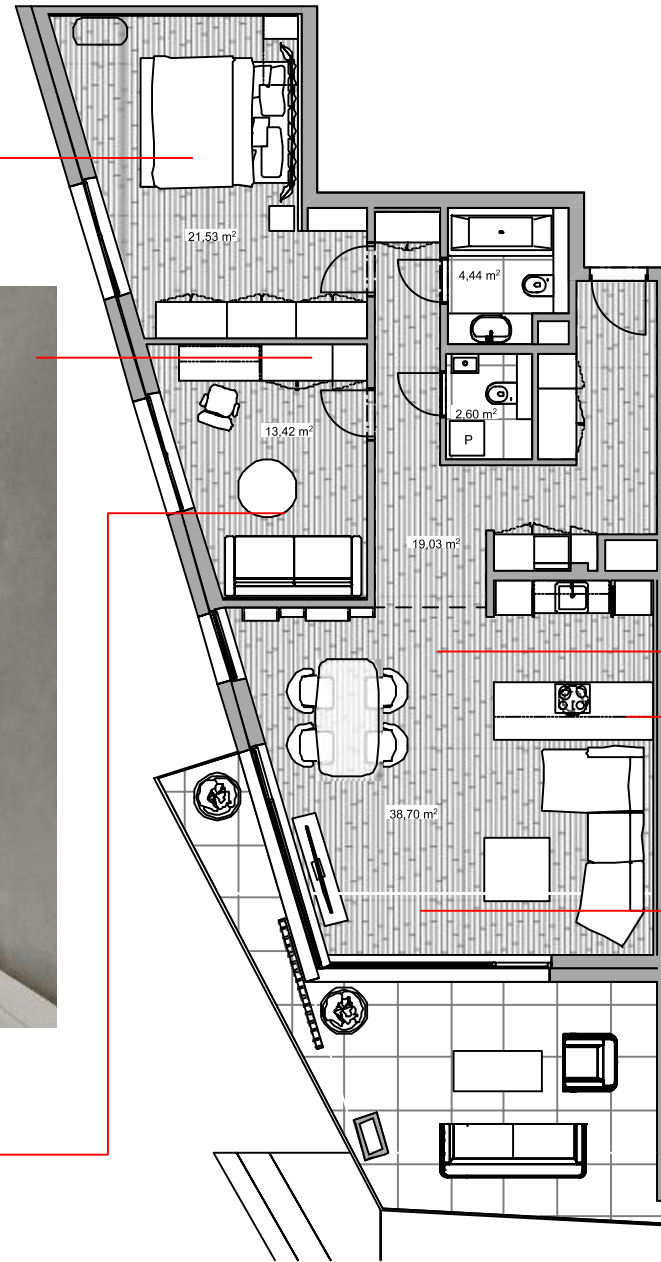

BYT Č.101

LEGENDA MIESTNOSTÍ 1.NP

ČÍSLO	NÁZOV MIESTNOSTI	PLOCHA (m ²)
BYT č. 101		
101.01	VSTUPNÁ HALA	9,77
101.02	CHODBA	9,35
101.03	WC	2,6
101.04	KÚPEĽŇA	4,41
101.05	IZBA	21,85
101.06	IZBA	13,77
101.07	KUCHYŇA+JEDÁLEŇ	18,99
101.08	OBÝVACIA IZBA	20,59
ÚŽITKOVÁ PLOCHA BYTU		101,33
101.09	TERASA	28,01
101.10	PREDZÁHRADKA	60,23
CELKOVÁ ÚŽITKOVÁ PLOCHA BYTU		189,57

SCHÉMA

BYT 101

LEGENDA MIESTNOSTÍ 1.PP-PARKOVANIE

ČÍSLO NÁZOV MIESTNOSTI PLOCHA (m²)

SPOLOČNÉ PRIESTORY		
0.01	PARKOVANIE - 8 P.M.	223,83
0.02	RAMPA	39,61
0.03	CHODBA	7,98
0.04	UPRATOVAČKA	9,48
0.05	VÝŤAHOVÁ ŠACHTA	2,88
0.06	ZÁDVERIE	2,75
0.07	WC	2,58
SPOLU		289,11