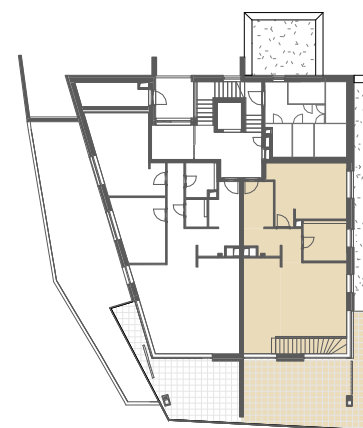

BYT Č.102 - 1.NP

BYT Č.102 - 1.PP

SCHÉMA

LEGENDA MIESTNOSTÍ 1.NP

ČÍSLO NÁZOV MIESTNOSTI PLOCHA (m²)

BYT č. 102

102.01	VSTUPNÁ HALA	9,66
102.02	CHODBA	2,93
102.03	IZBA	18,87
102.04	KÚPEĽŇA	7,82
102.05	KUCHYŇA+JEDÁLEŇ	15,71
102.06	OBÝVACIA IZBA	21,7
102.07	SCHODISKO	5,21
102.08	TERASA	42,67

LEGENDA MIESTNOSTÍ 1.PP

102.07a	PRIESTOR POD SCHODISKOM	7,19
102.09	KÚPEĽŇA	4,49
102.10	IZBA	14,68
102.11	IZBA	21,16
102.12	PREDZÁHRADKA	51,66
ÚŽITKOVÁ PLOCHA BYTU		129,42
CELKOVÁ ÚŽITKOVÁ PLOCHA BYTU		223,75