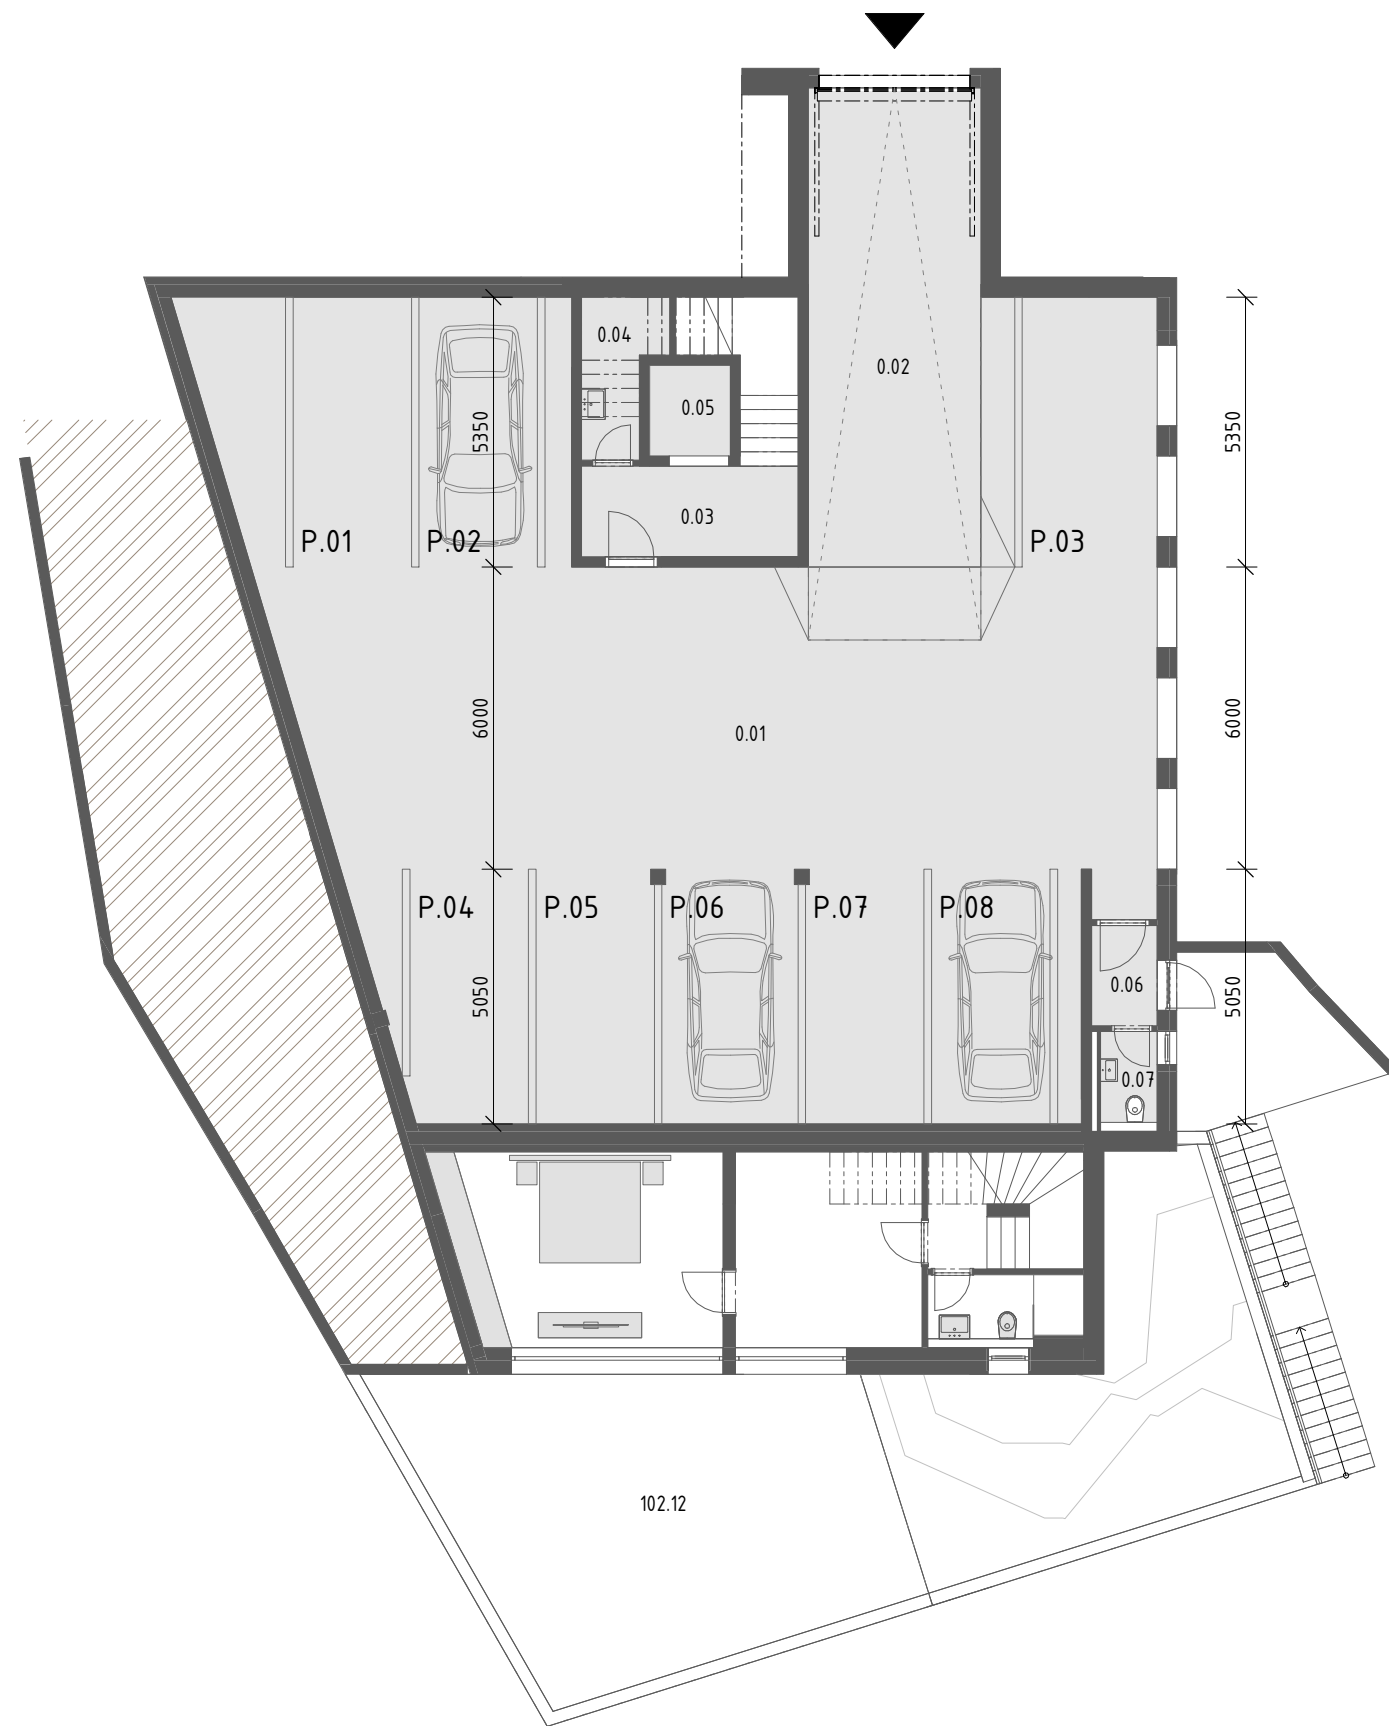

BYT Č.102 - 1.NP

BYT Č.102 - 1.PP

SCHÉMA

LEGENDA MIESTNOSTÍ 1.NP

ČÍSLO NÁZOV MIESTNOSTI PLOCHA (m²)

BYT č. 102

102.01	VSTUPNÁ HALA	9,66
102.02	CHODBA	2,93
102.03	IZBA	18,87
102.04	KÚPEĽŇA	7,82
102.05	KUCHYŇA+JEDÁLEŇ	15,71
102.06	OBÝVACIA IZBA	21,7
102.07	SCHODISKO	5,21
102.08	TERASA	42,67

LEGENDA MIESTNOSTÍ 1.PP

102.07a	PRIESTOR POD SCHODISKOM	7,19
102.09	KÚPEĽŇA	4,49
102.10	IZBA	14,68
102.11	IZBA	21,16
102.12	PREDZÁHRADKA	51,66
ÚŽITKOVÁ PLOCHA BYTU		129,42
CELKOVÁ ÚŽITKOVÁ PLOCHA BYTU		223,75

BYT 102

LEGENDA MIESTNOSTÍ 1.PP-PARKOVANIE

ČÍSLO NÁZOV MIESTNOSTI PLOCHA (m²)

SPOLOČNÉ PRIESTORY		
ČÍSLO	NÁZOV MIESTNOSTI	PLOCHA (m²)
0.01	PARKOVANIE - 8 P.M.	223,83
0.02	RAMPA	39,61
0.03	CHODBA	7,98
0.04	UPRATOVAČKA	9,48
0.05	VÝŤAHOVÁ ŠACHTA	2,88
0.06	ZÁDVERIE	2,75
0.07	WC	2,58
SPOLU		289,11

SCHÉMA

PARKOVANIE