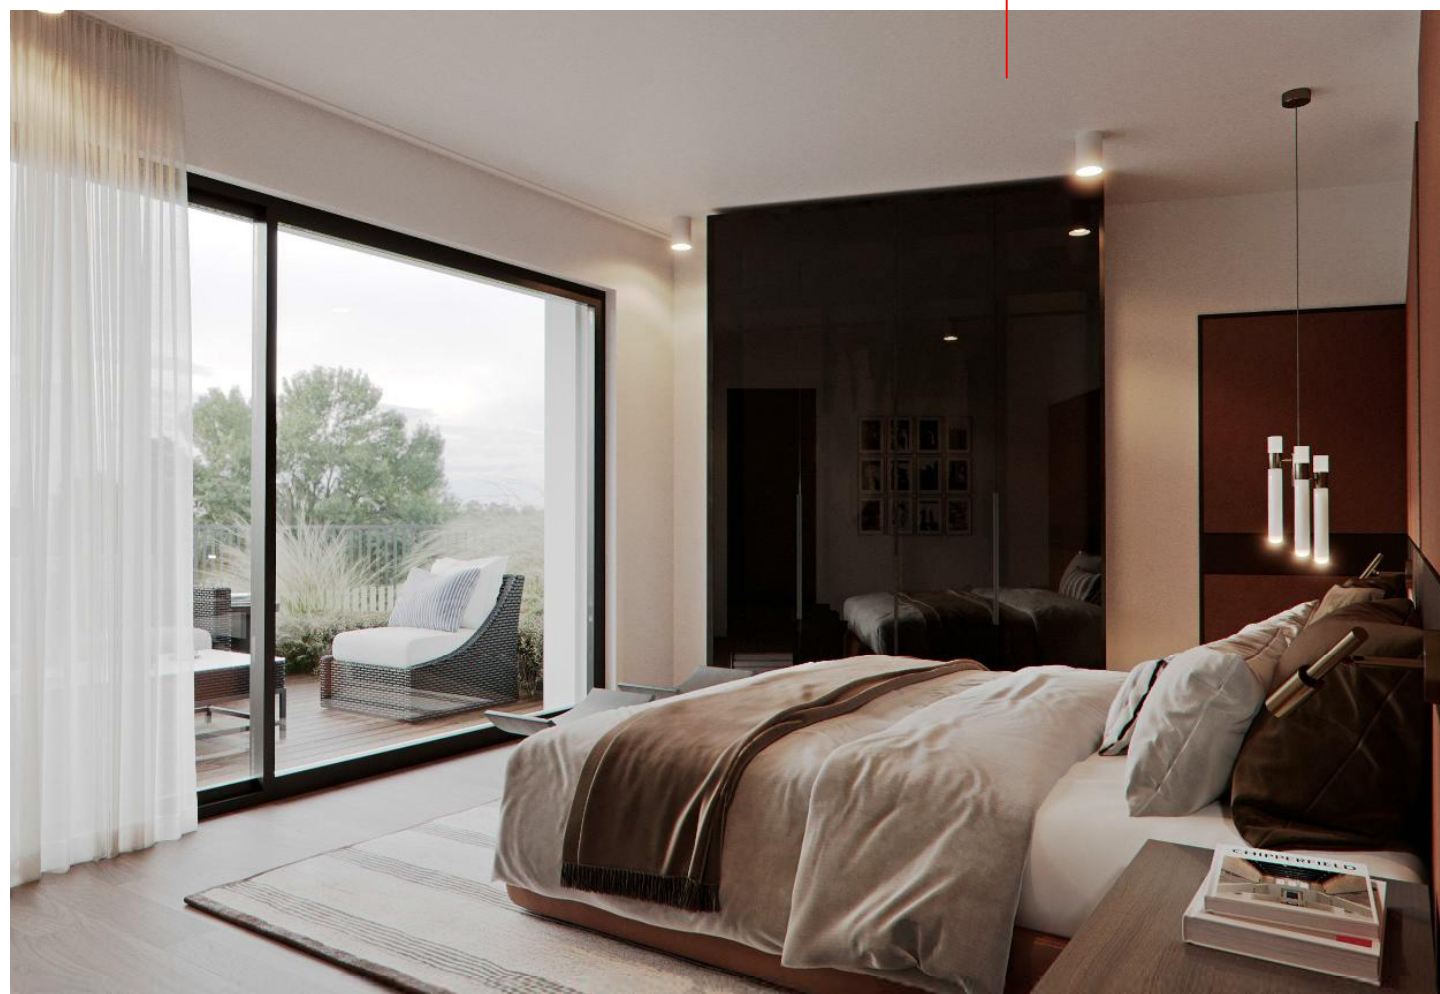

BYT Č.102 - 1.NP

BYT Č.102 - 1.PP

SCHÉMA

LEGENDA MIESTNOSTÍ 1.NP

ČÍSLO NÁZOV MIESTNOSTI PLOCHA (m²)

BYT č. 102

102.01	VSTUPNÁ HALA	9,66
102.02	CHODBA	2,93
102.03	IZBA	18,87
102.04	KÚPEĽŇA	7,82
102.05	KUCHYŇA+JEDÁLEŇ	15,71
102.06	OBÝVACIA IZBA	21,7
102.07	SCHODISKO	5,21
102.08	TERASA	42,67