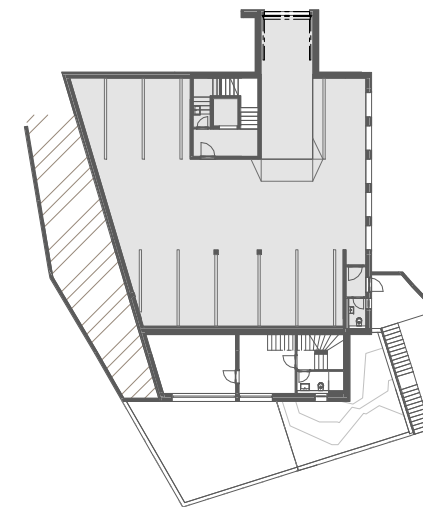

BYT Č.102 - 1.NP

BYT Č.102 - 1.PP

SCHÉMA

LEGENDA MIESTNOSTÍ 1.NP

ČÍSLO NÁZOV MIESTNOSTI PLOCHA (m²)

BYT č. 102

102.01	VSTUPNÁ HALA	9,66
102.02	CHODBA	2,93
102.03	IZBA	18,87
102.04	KÚPEĽŇA	7,82
102.05	KUCHYŇA+JEDÁLEŇ	15,71
102.06	OBÝVACIA IZBA	21,7
102.07	SCHODISKO	5,21
102.08	TERASA	42,67

BYT 102

LEGENDA MIESTNOSTÍ 1.PP-PARKOVANIE

ČÍSLO NÁZOV MIESTNOSTI PLOCHA (m²)

SPOLOČNÉ PRIESTORY		
ČÍSLO	NÁZOV MIESTNOSTI	PLOCHA (m²)
0.01	PARKOVANIE - 8 P.M.	223,83
0.02	RAMPA	39,61
0.03	CHODBA	7,98
0.04	UPRATOVAČKA	9,48
0.05	VÝŤAHOVÁ ŠACHTA	2,88
0.06	ZÁDVERIE	2,75
0.07	WC	2,58
SPOLU		289,11

SCHÉMA

PARKOVANIE