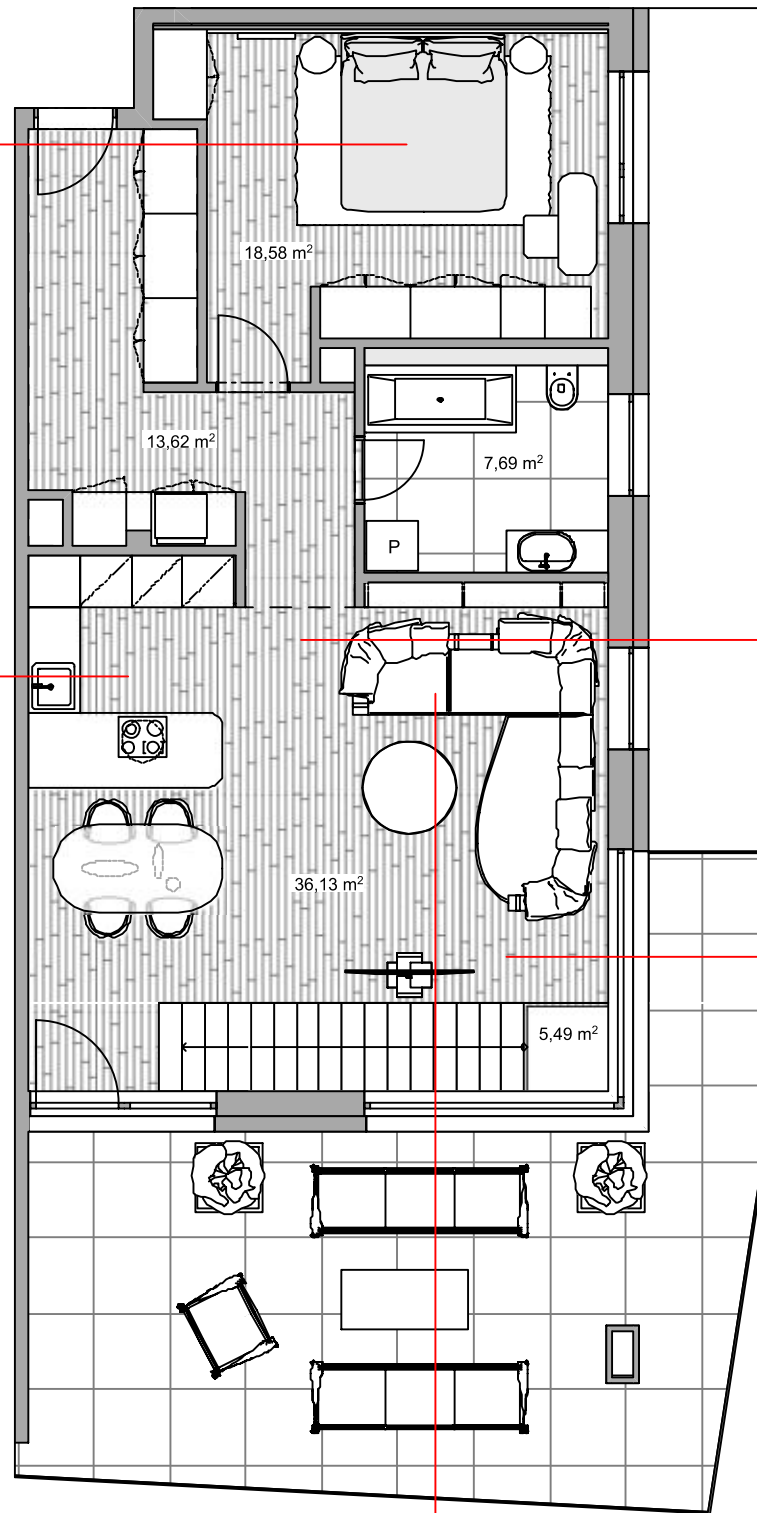

BYT Č.102 - 1.NP

BYT Č.102 - 1.PP

SCHÉMA

LEGENDA MIESTNOSTÍ 1.NP

ČÍSLO NÁZOV MIESTNOSTI PLOCHA (m²)

BYT č. 102

102.01	VSTUPNÁ HALA	9,66
102.02	CHODBA	2,93
102.03	IZBA	18,87
102.04	KÚPEĽŇA	7,82
102.05	KUCHYŇA+JEDÁLEŇ	15,71
102.06	OBÝVACIA IZBA	21,7
102.07	SCHODISKO	5,21
102.08	TERASA	42,67

LEGENDA MIESTNOSTÍ 1.PP

102.07a	PRIESTOR POD SCHODISKOM	7,19
102.09	KÚPEĽŇA	4,49
102.10	IZBA	14,68
102.11	IZBA	21,16
102.12	PREDZÁHRADKA	51,66
ÚŽITKOVÁ PLOCHA BYTU		129,42
CELKOVÁ ÚŽITKOVÁ PLOCHA BYTU		223,75

SCHÉMA

PARKOVANIE