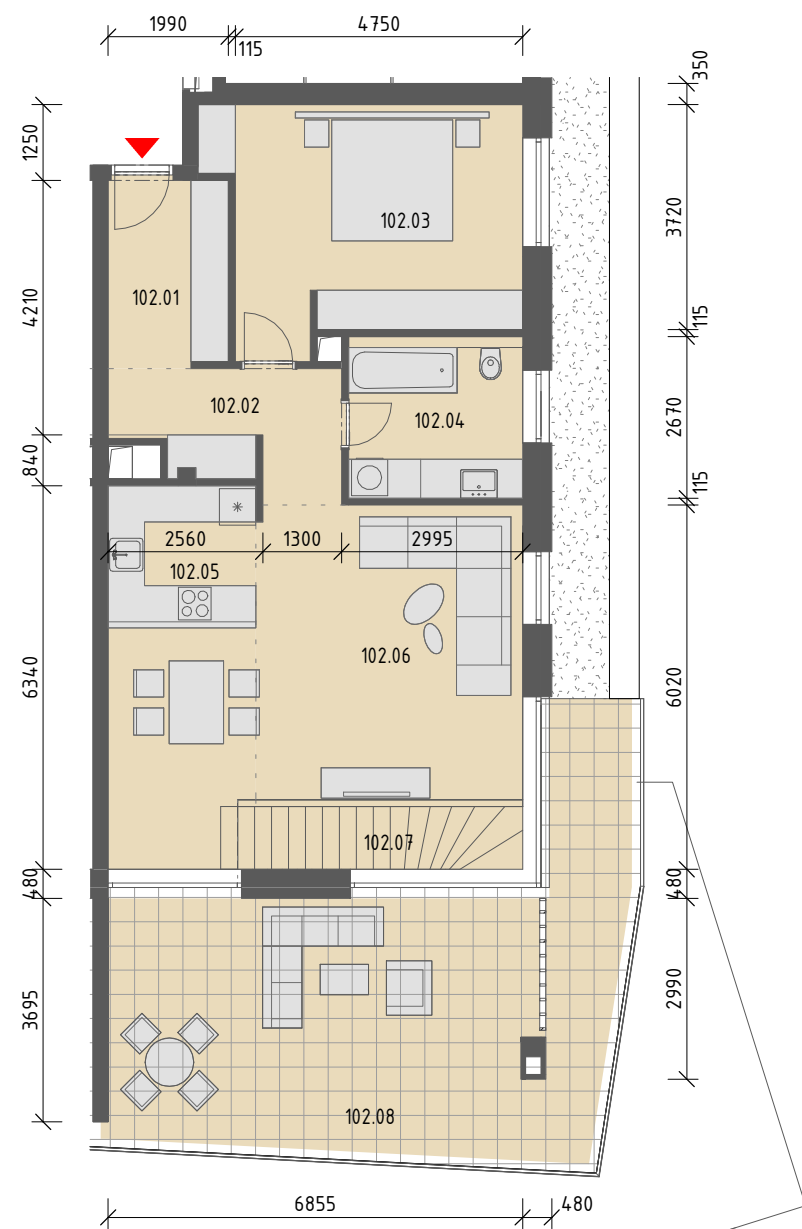

BYT Č.102 - 1.NP

BYT Č.102 - 1.PP

SCHÉMA

LEGENDA MIESTNOSTÍ 1.NP

ČÍSLO NÁZOV MIESTNOSTI PLOCHA (m²)

BYT č. 102

102.01	VSTUPNÁ HALA	9,66
102.02	CHODBA	2,93
102.03	IZBA	18,87
102.04	KÚPEĽŇA	7,82
102.05	KUCHYŇA+JEDÁLEŇ	15,71
102.06	OBÝVACIA IZBA	21,7
102.07	SCHODISKO	5,21
102.08	TERASA	42,67

LEGENDA MIESTNOSTÍ 1.PP

102.07a	PRIESTOR POD SCHODISKOM	7,19
102.09	KÚPEĽŇA	4,49
102.10	IZBA	14,68
102.11	IZBA	21,16
102.12	PREDZÁHRADKA	51,66
ÚŽITKOVÁ PLOCHA BYTU		129,42
CELKOVÁ ÚŽITKOVÁ PLOCHA BYTU		223,75

BYT 102

LEGENDA MIESTNOSTÍ 1.PP-PARKOVANIE

ČÍSLO NÁZOV MIESTNOSTI PLOCHA (m²)

SPOLOČNÉ PRIESTORY		
ČÍSLO	NÁZOV MIESTNOSTI	PLOCHA (m²)
0.01	PARKOVANIE - 8 P.M.	223,83
0.02	RAMPA	39,61
0.03	CHODBA	7,98
0.04	UPRATOVAČKA	9,48
0.05	VÝŤAHOVÁ ŠACHTA	2,88
0.06	ZÁDVERIE	2,75
0.07	WC	2,58
SPOLU		289,11

SCHÉMA

PARKOVANIE