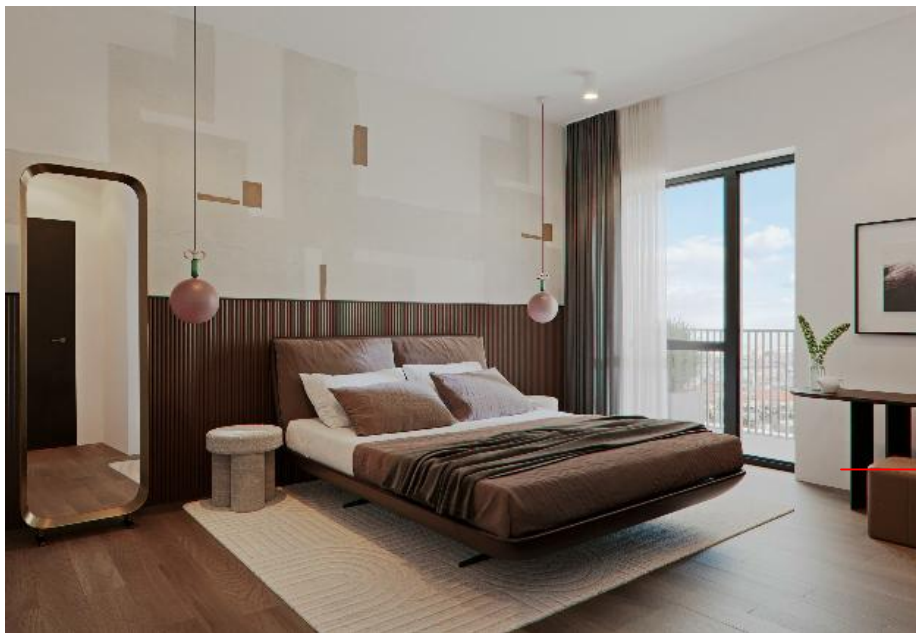

BYT Č.102 - 1.NP

BYT Č.102 - 1.PP

SCHÉMA

LEGENDA MIESTNOSTÍ 1.NP

ČÍSLO NÁZOV MIESTNOSTI PLOCHA (m²)

BYT č. 102

102.01	VSTUPNÁ HALA	9,66
102.02	CHODBA	2,93
102.03	IZBA	18,87
102.04	KÚPEĽŇA	7,82
102.05	KUCHYŇA+JEDÁLEŇ	15,71
102.06	OBÝVACIA IZBA	21,7
102.07	SCHODISKO	5,21
102.08	TERASA	42,67