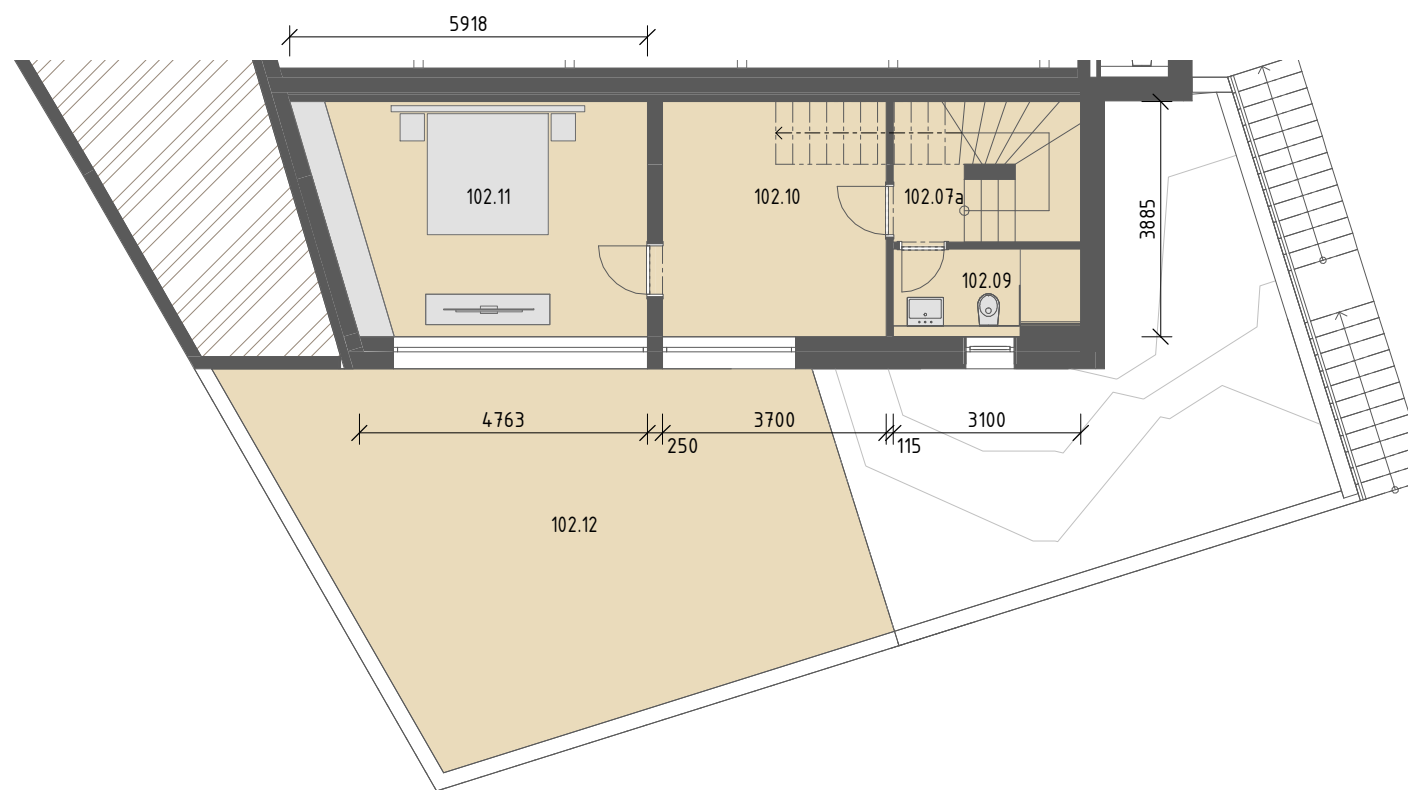

BYT Č.102 - 1.NP

BYT Č.102 - 1.PP

SCHÉMA

LEGENDA MIESTNOSTÍ 1.NP

ČÍSLO NÁZOV MIESTNOSTI PLOCHA (m²)

BYT č. 102

102.01	VSTUPNÁ HALA	9,66
102.02	CHODBA	2,93
102.03	IZBA	18,87
102.04	KÚPEĽŇA	7,82
102.05	KUCHYŇA+JEDÁLEŇ	15,71
102.06	OBÝVACIA IZBA	21,7
102.07	SCHODISKO	5,21
102.08	TERASA	42,67

LEGENDA MIESTNOSTÍ 1.PP

102.07a	PRIESTOR POD SCHODISKOM	7,19
102.09	KÚPEĽŇA	4,49
102.10	IZBA	14,68
102.11	IZBA	21,16
102.12	PREDZÁHRADKA	51,66
ÚŽITKOVÁ PLOCHA BYTU		129,42
CELKOVÁ ÚŽITKOVÁ PLOCHA BYTU		223,75

BYT 102

LEGENDA MIESTNOSTÍ 1.PP-PARKOVANIE

ČÍSLO NÁZOV MIESTNOSTI PLOCHA (m²)

SPOLOČNÉ PRIESTORY		
ČÍSLO	NÁZOV MIESTNOSTI	PLOCHA (m²)
0.01	PARKOVANIE - 8 P.M.	223,83
0.02	RAMPA	39,61
0.03	CHODBA	7,98
0.04	UPRATOVAČKA	9,48
0.05	VÝŤAHOVÁ ŠACHTA	2,88
0.06	ZÁDVERIE	2,75
0.07	WC	2,58
SPOLU		289,11

SCHÉMA

PARKOVANIE