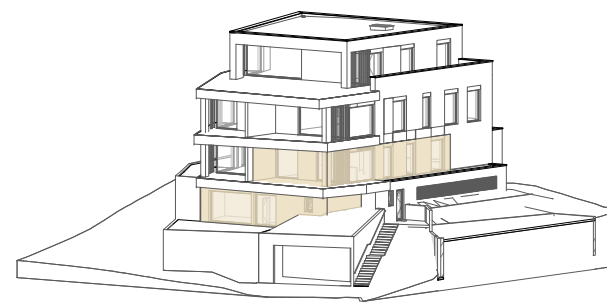

BYT Č.102 - 1.NP

BYT Č.102 - 1.PP

SCHÉMA

LEGENDA MIESTNOSTÍ 1.NP

ČÍSLO NÁZOV MIESTNOSTI PLOCHA (m²)

BYT č. 102

102.01	VSTUPNÁ HALA	9,66
102.02	CHODBA	2,93
102.03	IZBA	18,87
102.04	KÚPEĽŇA	7,82
102.05	KUCHYŇA+JEDÁLEŇ	15,71
102.06	OBÝVACIA IZBA	21,7
102.07	SCHODISKO	5,21
102.08	TERASA	42,67

LEGENDA MIESTNOSTÍ 1.PP

102.07a	PRIESTOR POD SCHODISKOM	7,19
102.09	KÚPEĽŇA	4,49
102.10	IZBA	14,68
102.11	IZBA	21,16
102.12	PREDZÁHRADKA	51,66
ÚŽITKOVÁ PLOCHA BYTU		129,42
CELKOVÁ ÚŽITKOVÁ PLOCHA BYTU		223,75