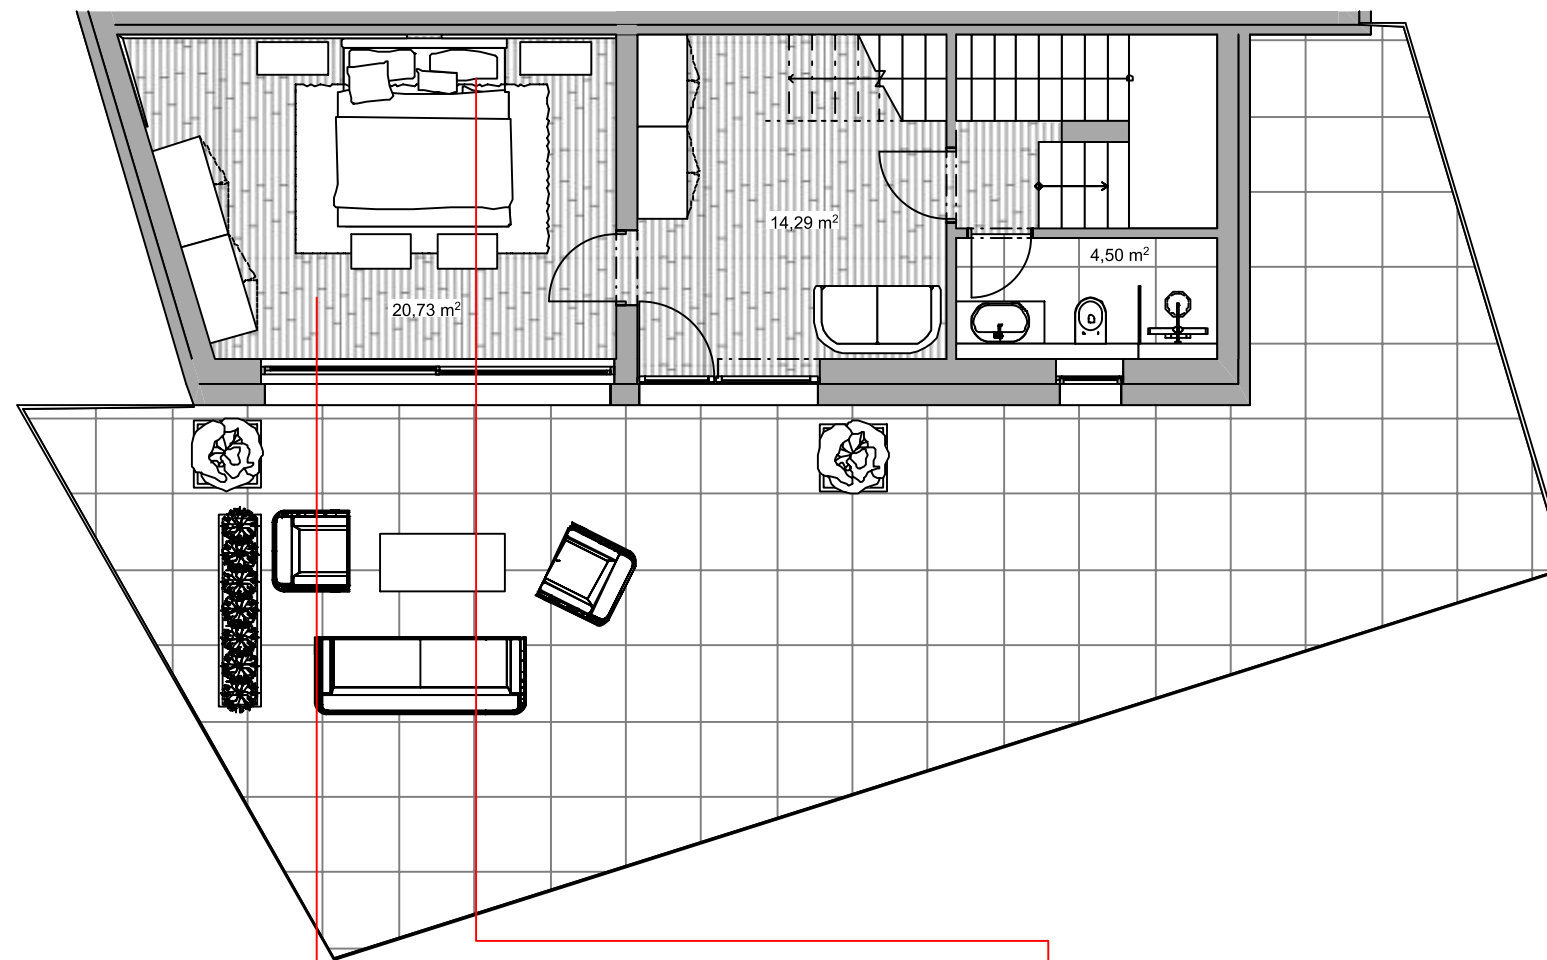

BYT Č.102 - 1.NP

BYT Č.102 - 1.PP

SCHÉMA

LEGENDA MIESTNOSTÍ 1.NP

ČÍSLO NÁZOV MIESTNOSTI PLOCHA (m²)

BYT č. 102

102.01	VSTUPNÁ HALA	9,66
102.02	CHODBA	2,93
102.03	IZBA	18,87
102.04	KÚPEĽŇA	7,82
102.05	KUCHYŇA+JEDÁLEŇ	15,71
102.06	OBÝVACIA IZBA	21,7
102.07	SCHODISKO	5,21
102.08	TERASA	42,67

LEGENDA MIESTNOSTÍ 1.PP

102.07a	PRIESTOR POD SCHODISKOM	7,19
102.09	KÚPEĽŇA	4,49
102.10	IZBA	14,68
102.11	IZBA	21,16
102.12	PREDZÁHRADKA	51,66
ÚŽITKOVÁ PLOCHA BYTU		129,42
CELKOVÁ ÚŽITKOVÁ PLOCHA BYTU		223,75

SCHÉMA

PARKOVANIE