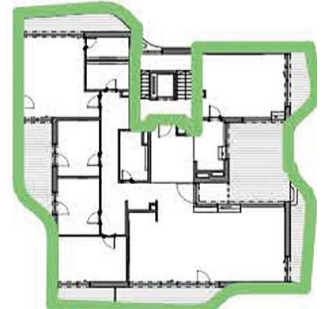

4. podlažie, 6-izbový byt + KK
4th floor, 4-bedroom flat + kitchenette

1:150
1m 5m

ČÍSLO FLAT NO.	NÁZOV MIESTNOSTI ROOM NAME	m ² AREA M ²
2-4.2	6-izbový BYT 4 BEDROOM FLAT	307,88
	Úžitková plocha bytu Useful area	220,31
4.2.1	PREDSEŇ HALLWAY	18,95
4.2.2	PRACOVŇA OFFICE	28,35
4.2.3	OBÝVACIA IZBA LIVING ROOM	35,25
4.2.4	KUCHYŇA + JEDÁLEŇ KITCHEN	24,45
4.2.5	CHODBA CORRIDOR	24,05
4.2.6	SPRCHA+W.C. SHOWER+W.C.	6,45
4.2.7	SPÁLŇA MASTER BEDROOM	27,40
4.2.8	SPRCHA+W.C. SHOWER+W.C.	4,90
4.2.9	KÚPEĽŇA+W.C. BATHROOM+W.C.	6,05
4.2.10	IZBA ROOM	11,90
4.2.11	IZBA ROOM	12,00
4.2.12	SPÁLŇA MASTER BEDROOM	15,90
	KONŠTRUKCIE BYTU WALLS	4,66
4.2.13	BALKÓN BALCONY	14,55
4.2.14	BALKÓN BALCONY	17,27
4.2.15	TERASA TERRACE	37,60
4.2.16	BALKÓN BALCONY	8,65
4.2.17	BALKÓN BALCONY	9,50