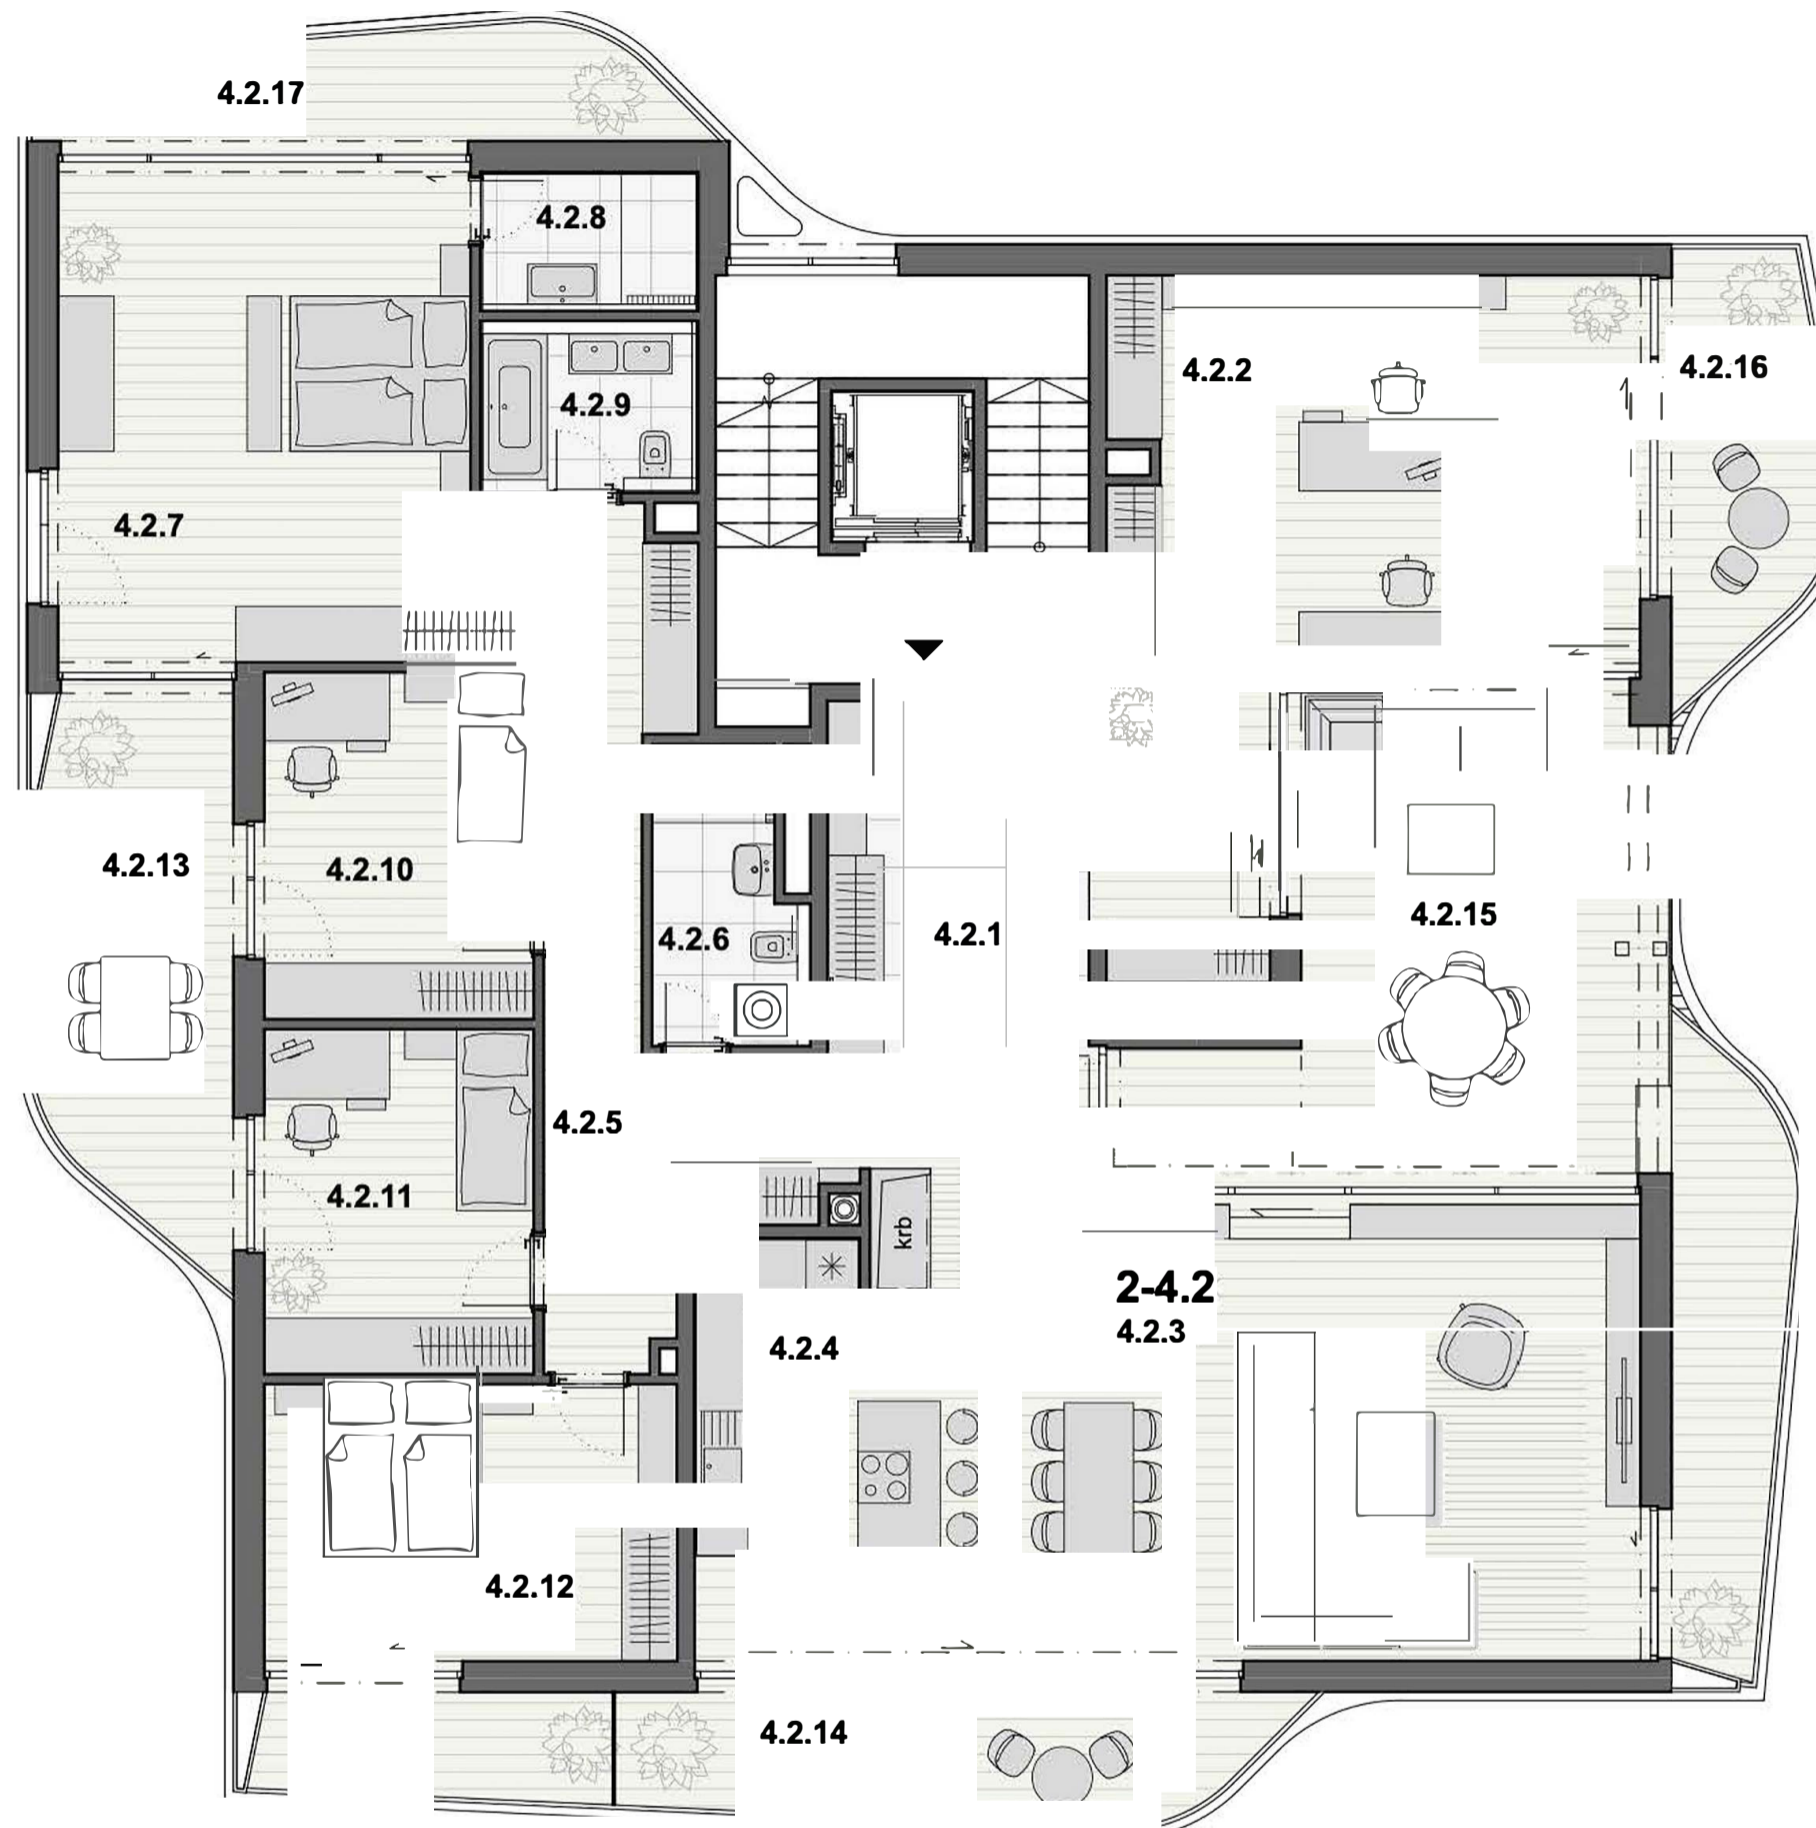

4. podlažie, 6-izbový byt + KK
4th floor, 4-bedroom flat + kitchenette

1:150
1m 5m

ČÍSLO FLAT NO.	NÁZOV MIESTNOSTI ROOM NAME	m ² AREA M ²
2-4.2	6-izbový BYT 4 BEDROOM FLAT	307,88
	Úžitková plocha bytu Useful area	220,31
4.2.1	PREDSEŇ HALLWAY	18,95
4.2.2	PRACOVŇA OFFICE	28,35
4.2.3	OBÝVACIA IZBA LIVING ROOM	35,25
4.2.4	KUCHYŇA + JEDÁLEŇ KITCHEN	24,45
4.2.5	CHODBA CORRIDOR	24,05
4.2.6	SPRCHA+W.C. SHOWER+W.C.	6,45
4.2.7	SPÁLŇA MASTER BEDROOM	27,40
4.2.8	SPRCHA+W.C. SHOWER+W.C.	4,90
4.2.9	KÚPEĽŇA+W.C. BATHROOM+W.C.	6,05
4.2.10	IZBA ROOM	11,90
4.2.11	IZBA ROOM	12,00
4.2.12	SPÁLŇA MASTER BEDROOM	15,90
	KONŠTRUKCIE BYTU WALLS	4,66
4.2.13	BALKÓN BALCONY	14,55
4.2.14	BALKÓN BALCONY	17,27
4.2.15	TERASA TERRACE	37,60
4.2.16	BALKÓN BALCONY	8,65
4.2.17	BALKÓN BALCONY	9,50