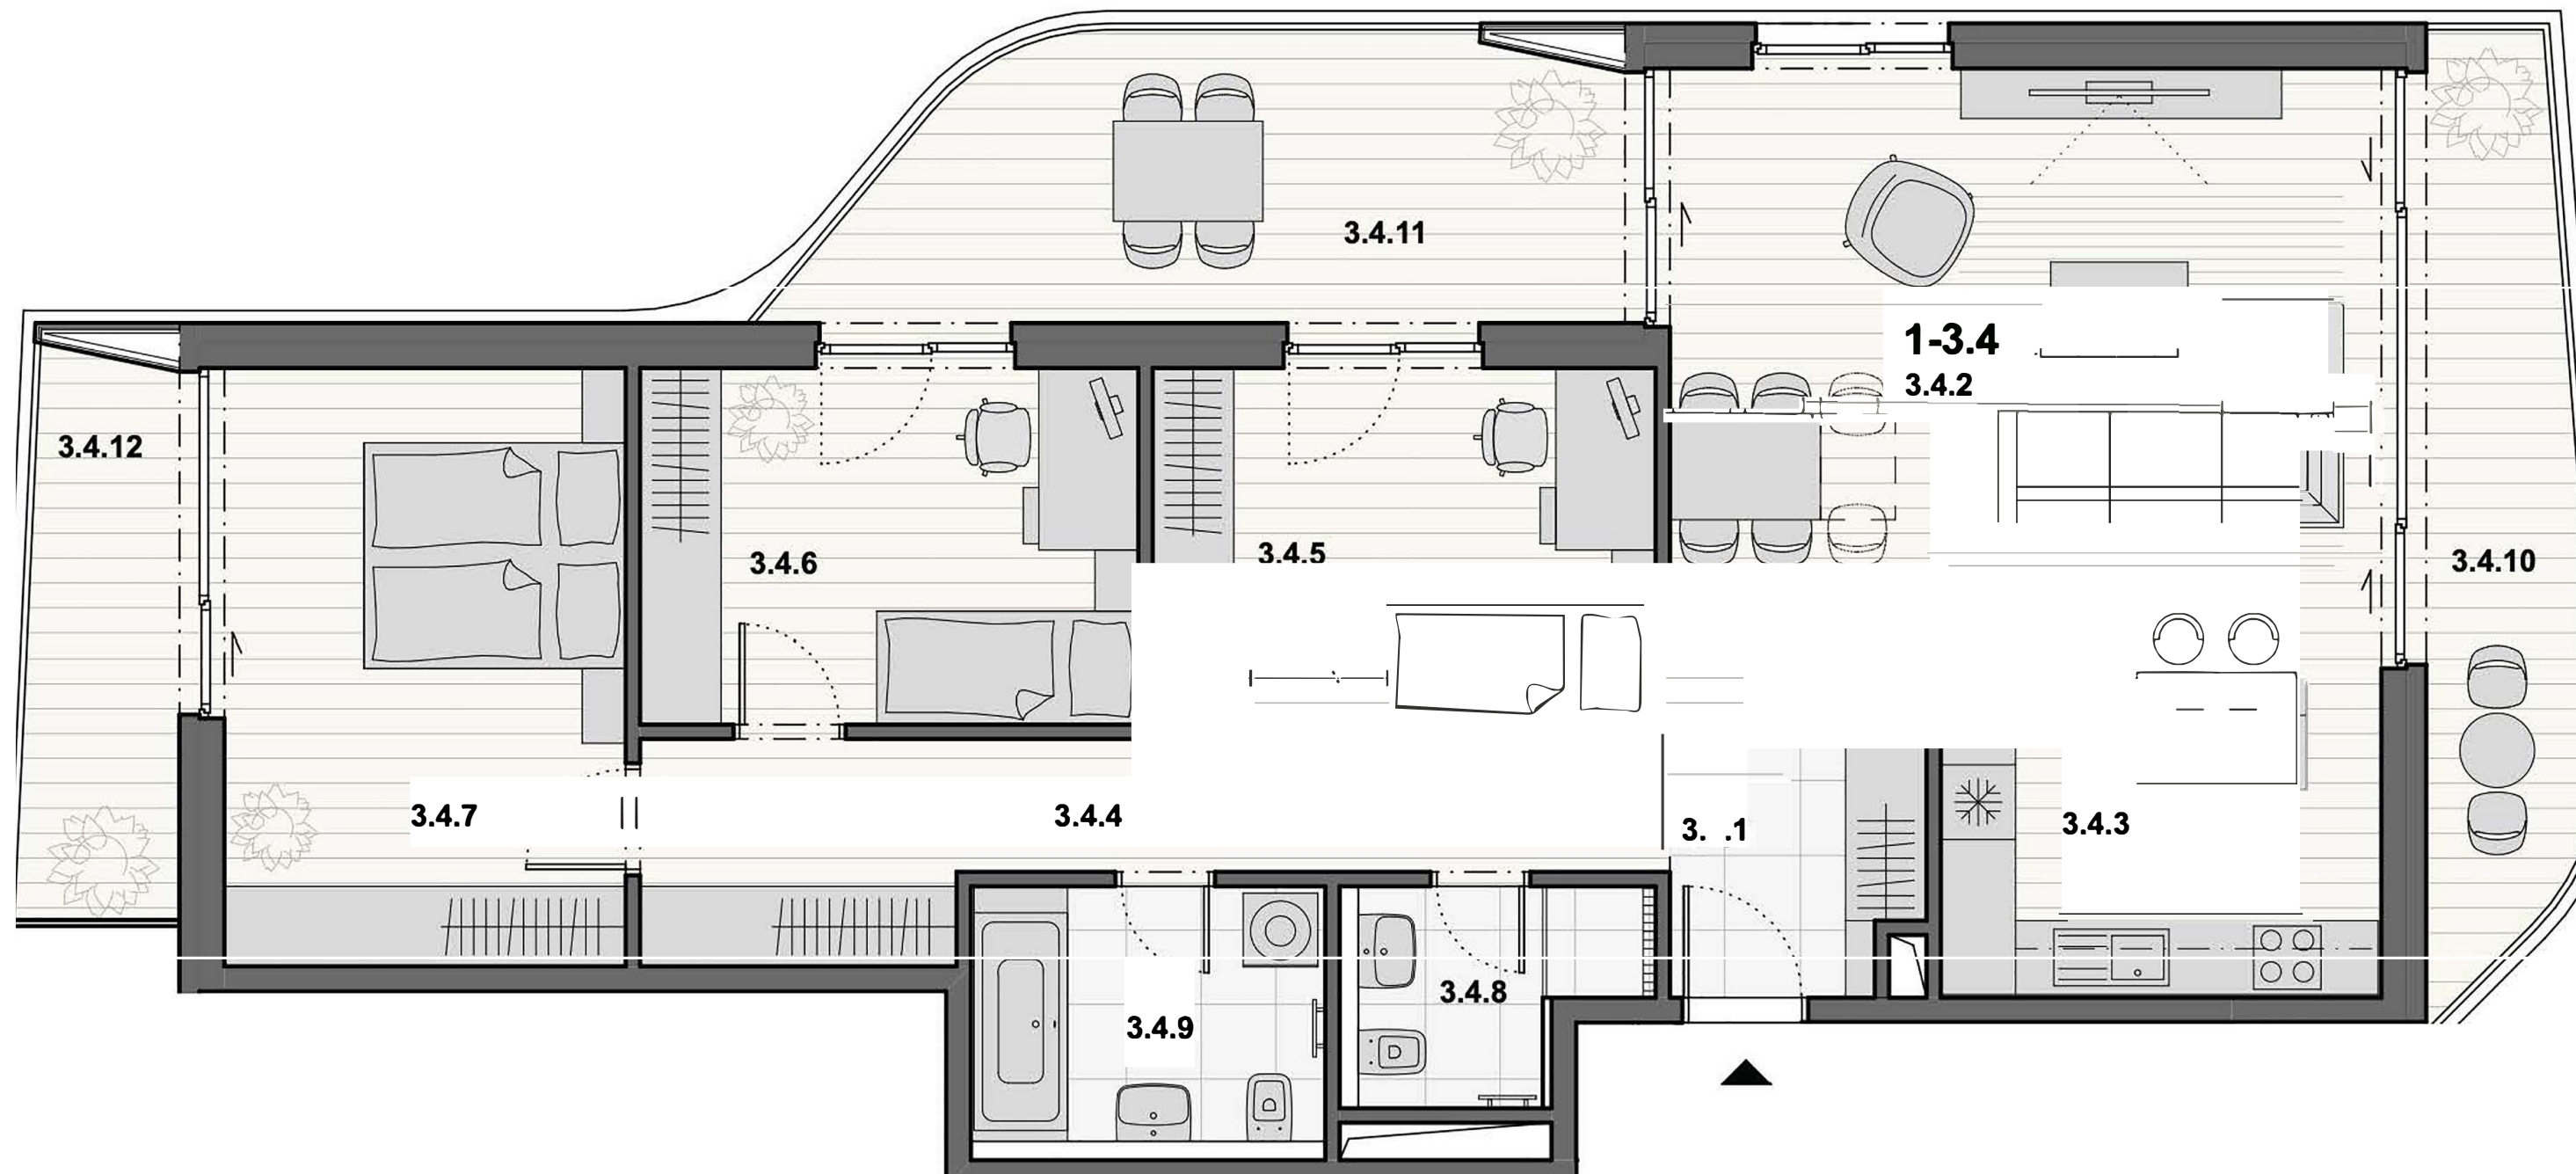

3.podlažie, 4-izbový byt + KK
2nd floor, 3-bedroom flat + kitchenette

ČÍSLO FLAT NO.	NÁZOV MIESTNOSTI ROOM NAME	m ² AREA M ²
1-3.4	4-izbový BYT 4 BEDROOM FLAT	136,30
	Úžitková plocha bytu Useful area	106,35
3.4.1	PREDSIEŇ HALLWAY	4,00
3.4.2	OBÝVACIA IZBA LIVING ROOM	29,50
3.4.3	KUCHYŇA + JEDÁLEŇ KITCHEN	9,37
3.4.4	CHODBA CORRIDOR	10,80
3.4.5	IZBA ROOM	11,69
3.4.6	IZBA ROOM	11,58
3.4.7	SPÁLŇA MASTER BEDROOM	15,82
3.4.8	WC TOILET	3,77
3.4.9	KÚPEĽŇA+WC BATHROOM+WC	6,26
	KONŠTRUKCIE BYTU WALLS	3,56
3.4.10	BALKÓN BALCONY	9,36
3.4.11	BALKÓN BALCONY	14,56
3.4.12	BALKÓN BALCONY	6,03

1:100
1m 5m