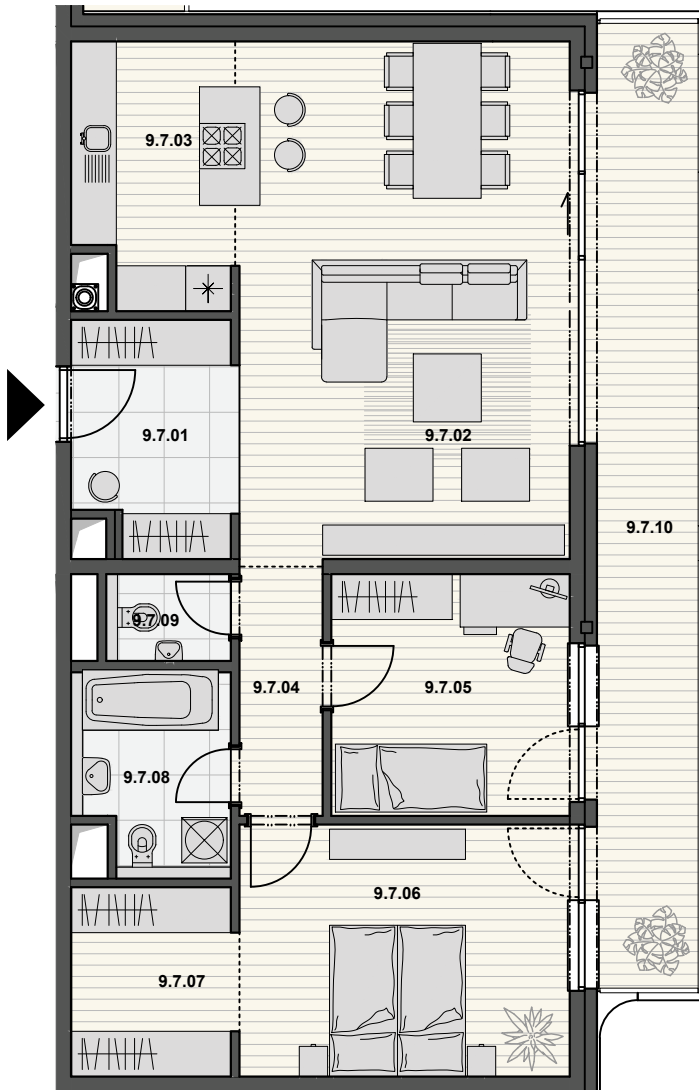

ČÍSLO FLAT NO.	NÁZOV MIESTNOSTI ROOM NAME	m <sup>2</sup> AREA M <sup>2</sup>
<b>9.7X</b>	<b>3-izbový BYT</b> 2 BEDROOM FLAT	<b>115,48</b>
	<b>Úžitková plocha bytu</b> Useful area	<b>96,54</b>
9.7.01	PREDSIEŇ HALLWAY	6,67
9.7.02	OBÝVACIA IZBA LIVING ROOM	29,93
9.7.03	KUCHYŇA KITCHEN	7,37
9.7.04	CHODBA CORRIDOR	3,74
9.7.05	IZBA ROOM	10,10
9.7.06	SPÁLŇA MASTER BEDROOM	14,57
9.7.07	ŠATNÍK WARDROBE	5,45
9.7.08	KÚPEĽŇA BATHROOM	4,83
9.7.09	WC TOILET	2,19
	<b>Net floor area</b>	
	KONŠTRUKCIE BYTU WALLS	4,16
-2 - 9.7	PIVNICA CELLAR	7,53
9.7.10	BALKÓN BALCONY	18,94

1:100  
1m 5m