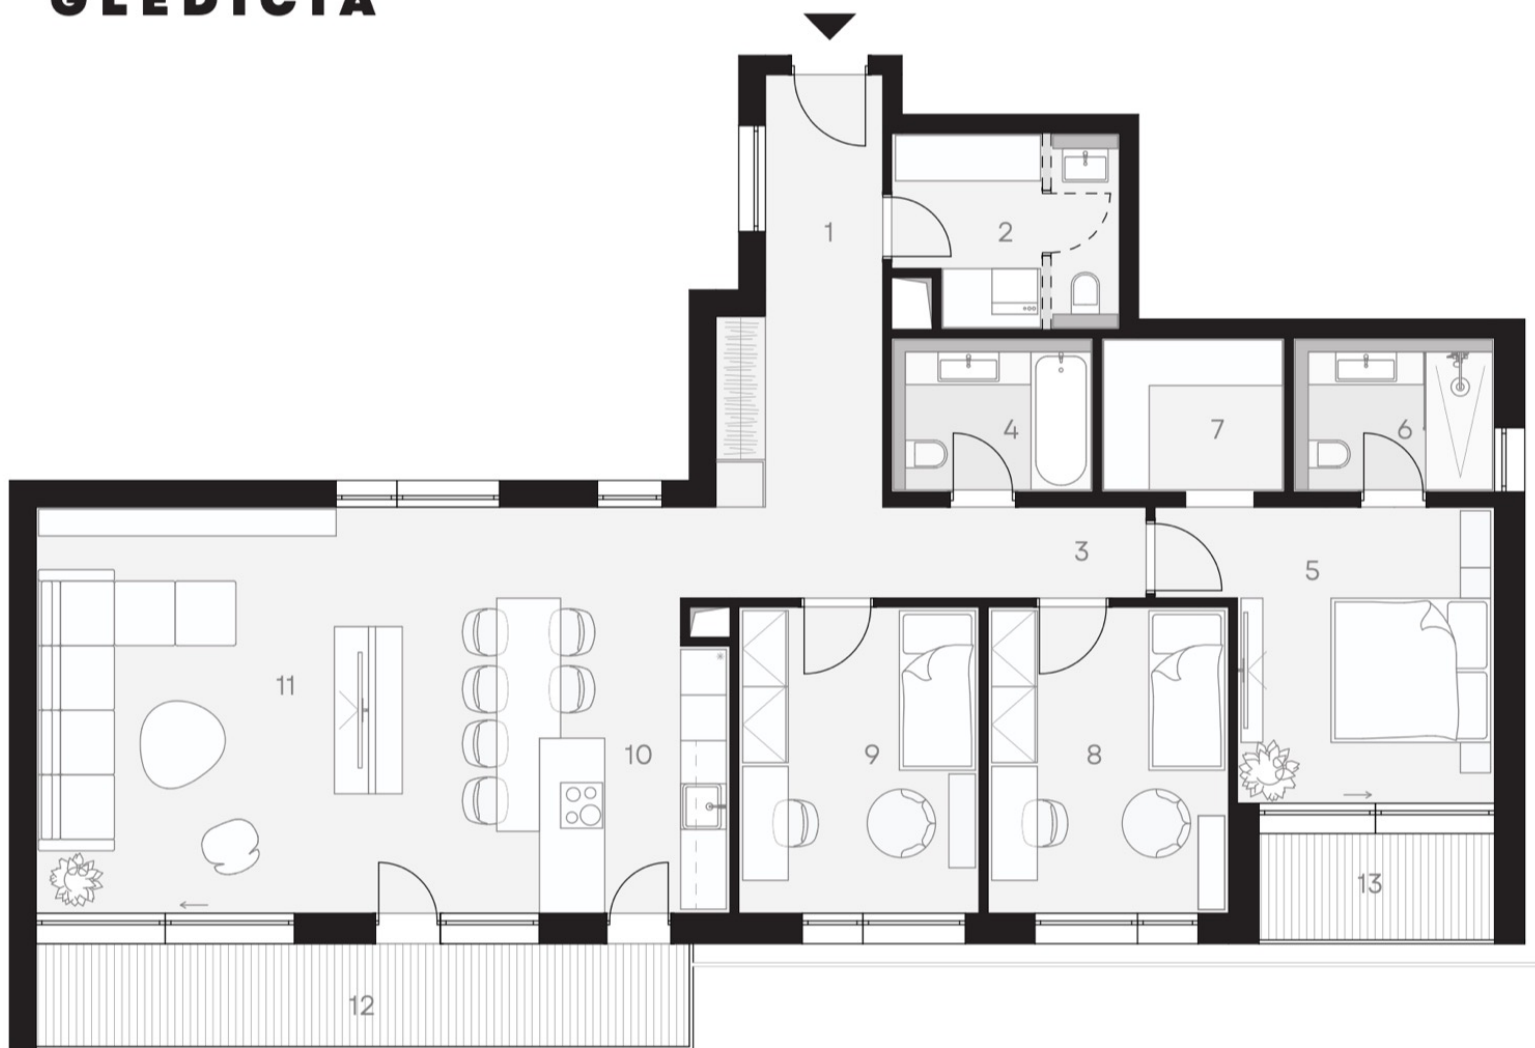

Mestská vila
GLEDIČIA

ČÍSLO BYTU **BG301A**

PODLAŽIE **3. NP**

POČET IZIEB **4**

1. PREDSEIŇ	10.06 m ²
2. SKLAD/PRAČOVŇA	7.22 m ²
3. CHODBA	6.02 m ²
4. KÚPEĽŇA S WC	6.00 m ²
5. SPÁĽŇA	14.63 m ²
6. KÚPEĽŇA S WC	6.10 m ²
7. ŠATNÍK	4.13 m ²
8. DETSKÁ IZBA	13.04 m ²
9. DETSKÁ IZBA	13.04 m ²
10. KUCHYŇA + JEDÁLEŇ	26.13 m ²
11. OBÝVACIA IZBA	24.11 m ²

PLOCHA INTERIÉRU 130.48 m²

12. BALKÓN 13.30 m²

13. LOGGIA 4.68 m²

CELKOVÁ PLOCHA BYTU 148.46 m²