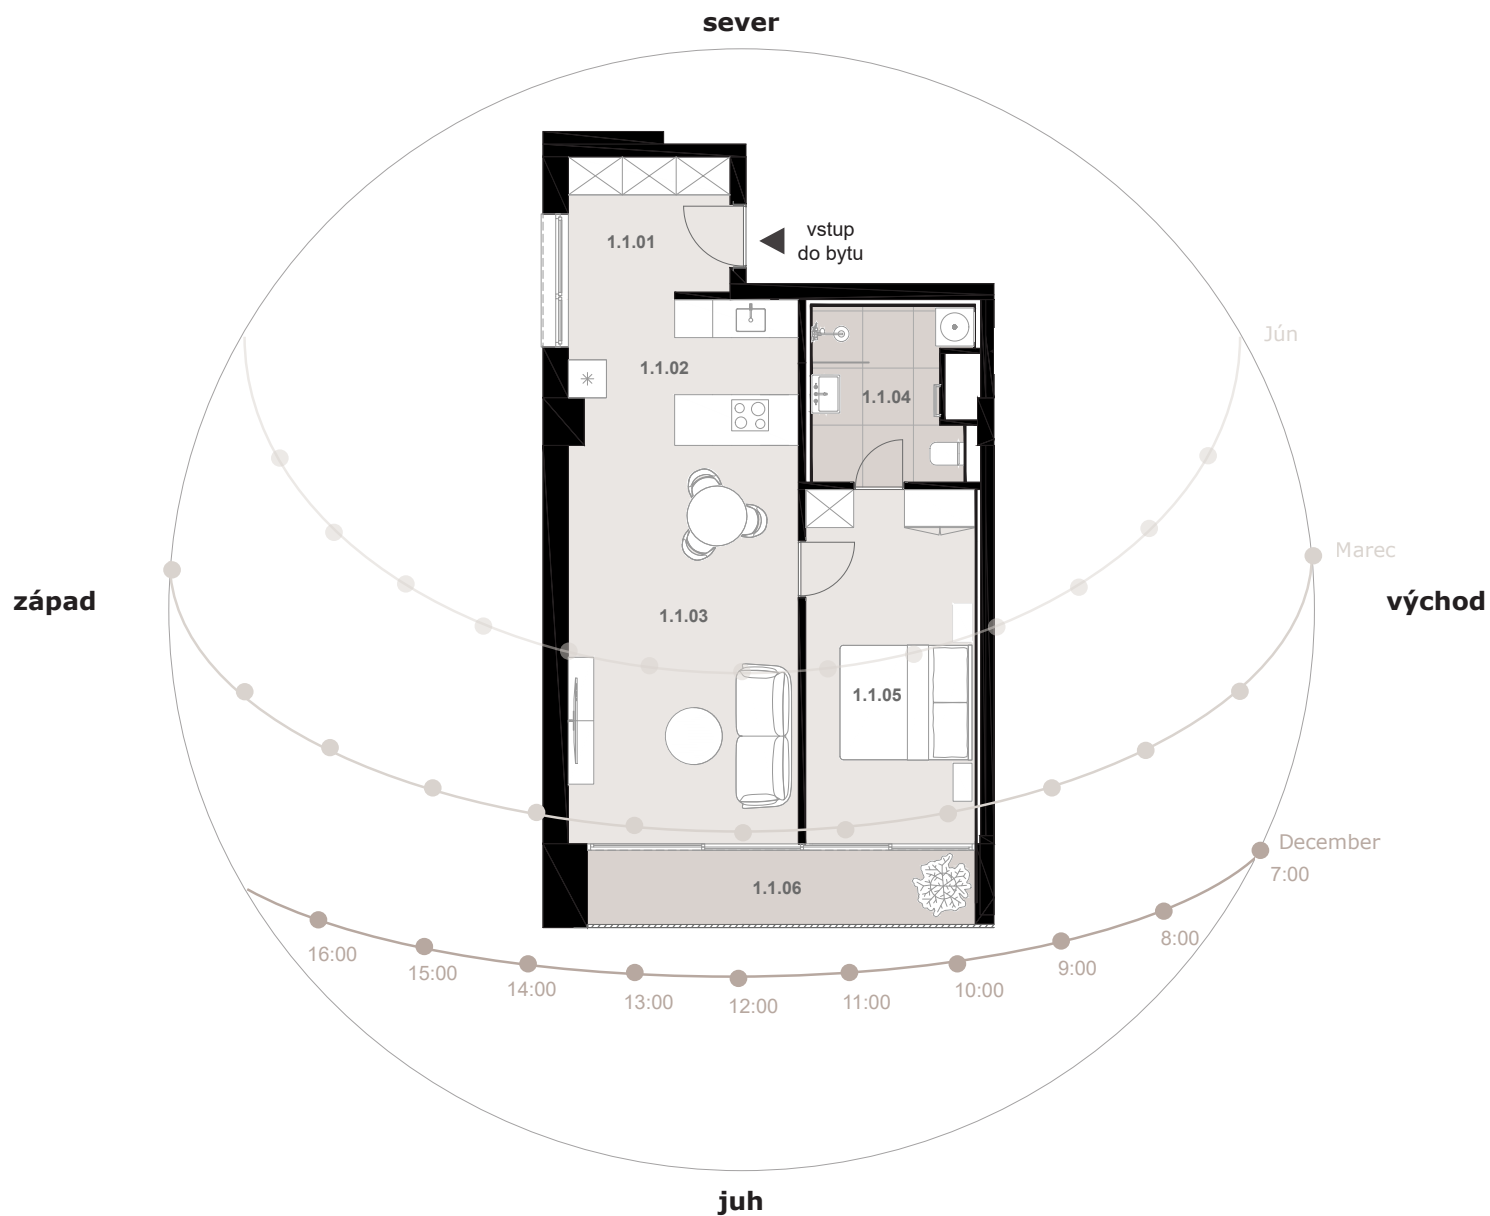

BYT B1.1

1.poschodie (2.NP)

plocha bytu		59,05 m ²
plocha loggie		7,64 m ²
celková plocha		66,69 m ²

LEGENDA MIESTNOSTÍ

1.1.01	predsieň	5,75 m ²
1.1.02	kuchyňa	8,15 m ²
1.1.03	obývacia izba	22,86 m ²
1.1.04	kúpeľňa s wc	7,07 m ²
1.1.05	izba	15,22 m ²
1.1.06	loggia	7,64 m ²