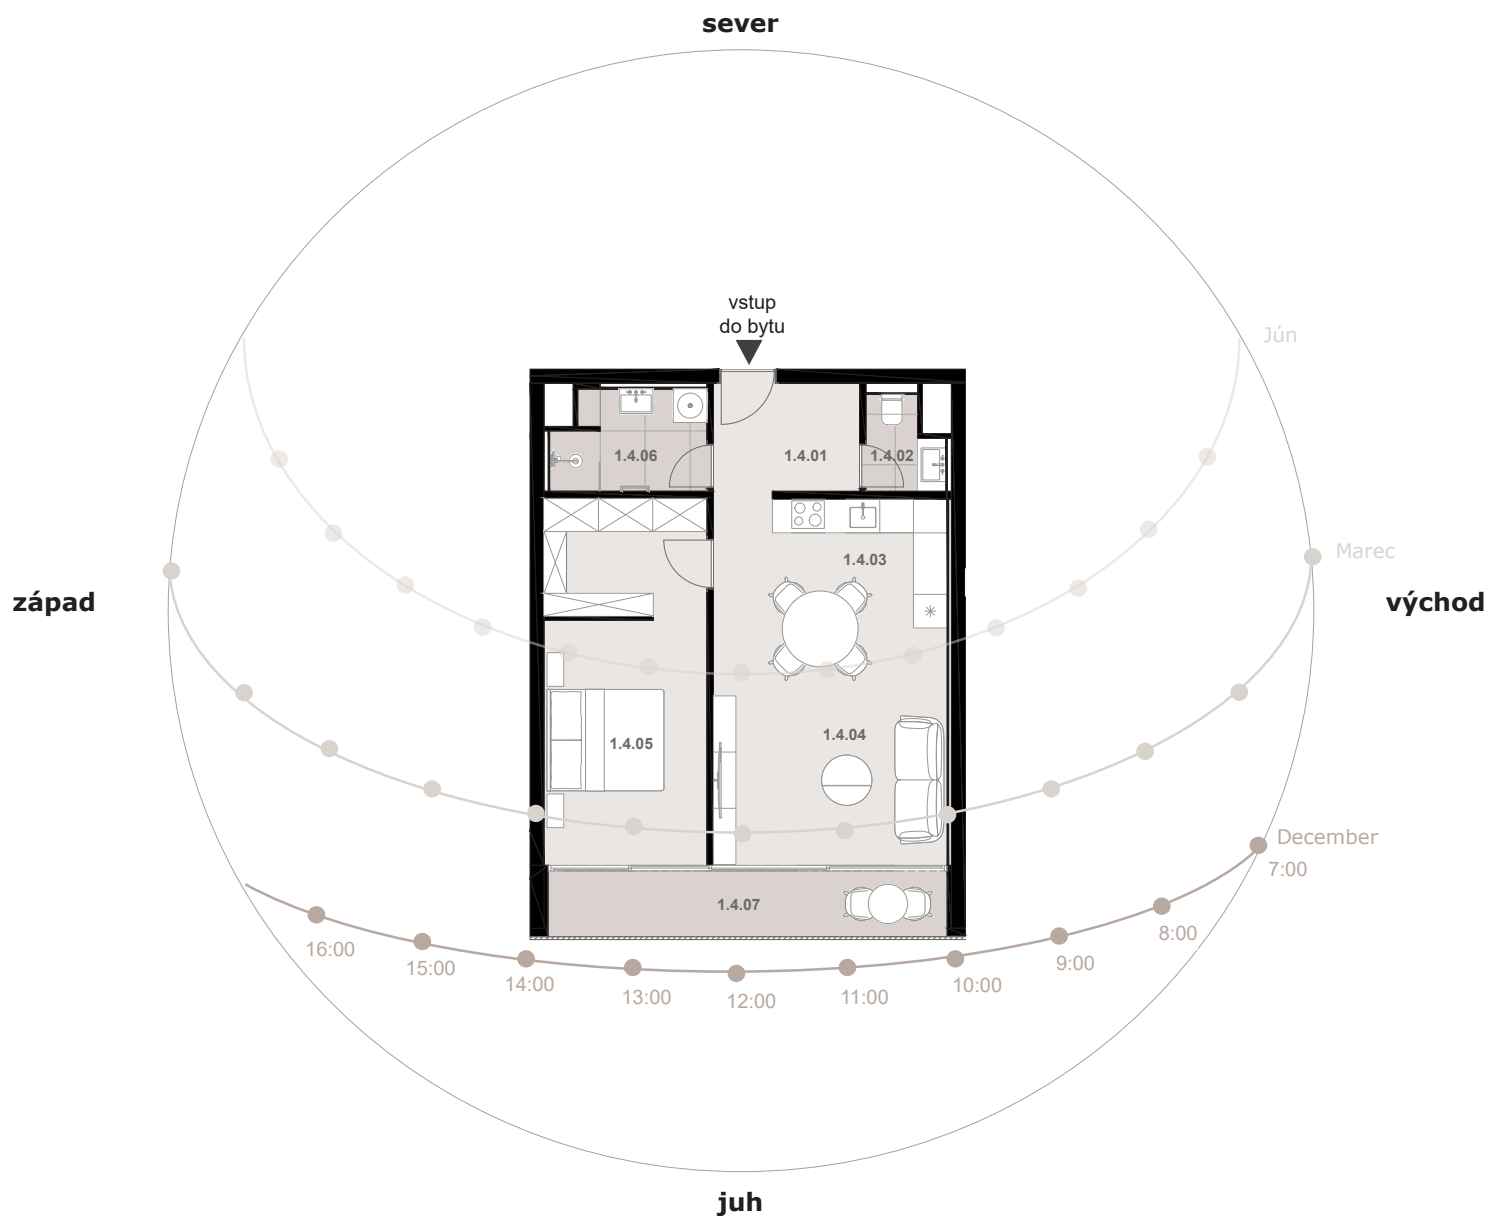

BYT B1.4

1.poschodie (2.NP)

plocha bytu		59,17 m ²
plocha loggie		8,79
celková plocha		67,96 m ²

LEGENDA MIESTNOSTÍ

1.4.01	predsieň	5,43 m ²
1.4.02	wc	2,34 m ²
1.4.03	kuchyňa	8,46 m ²
1.4.04	obývacia izba	18,90 m ²
1.4.05	izba so šatníkom	18,97 m ²
1.4.06	kúpeľňa	5,07 m ²
1.4.07	loggia	8,79 m ²

*Cena bytu zahŕňa: podlahové kúrenie, príprava na chladenie, hlinnikové okná, príprava pre motorické žalúzie, sadrové omietky, biela maľba, štandardné riešenie elektroinštalácie s dátovou zásuvkou, bezpečnostné dvere s video vrátnikom, dlažba na loggiách, bližší popis v časti štandard bytu.