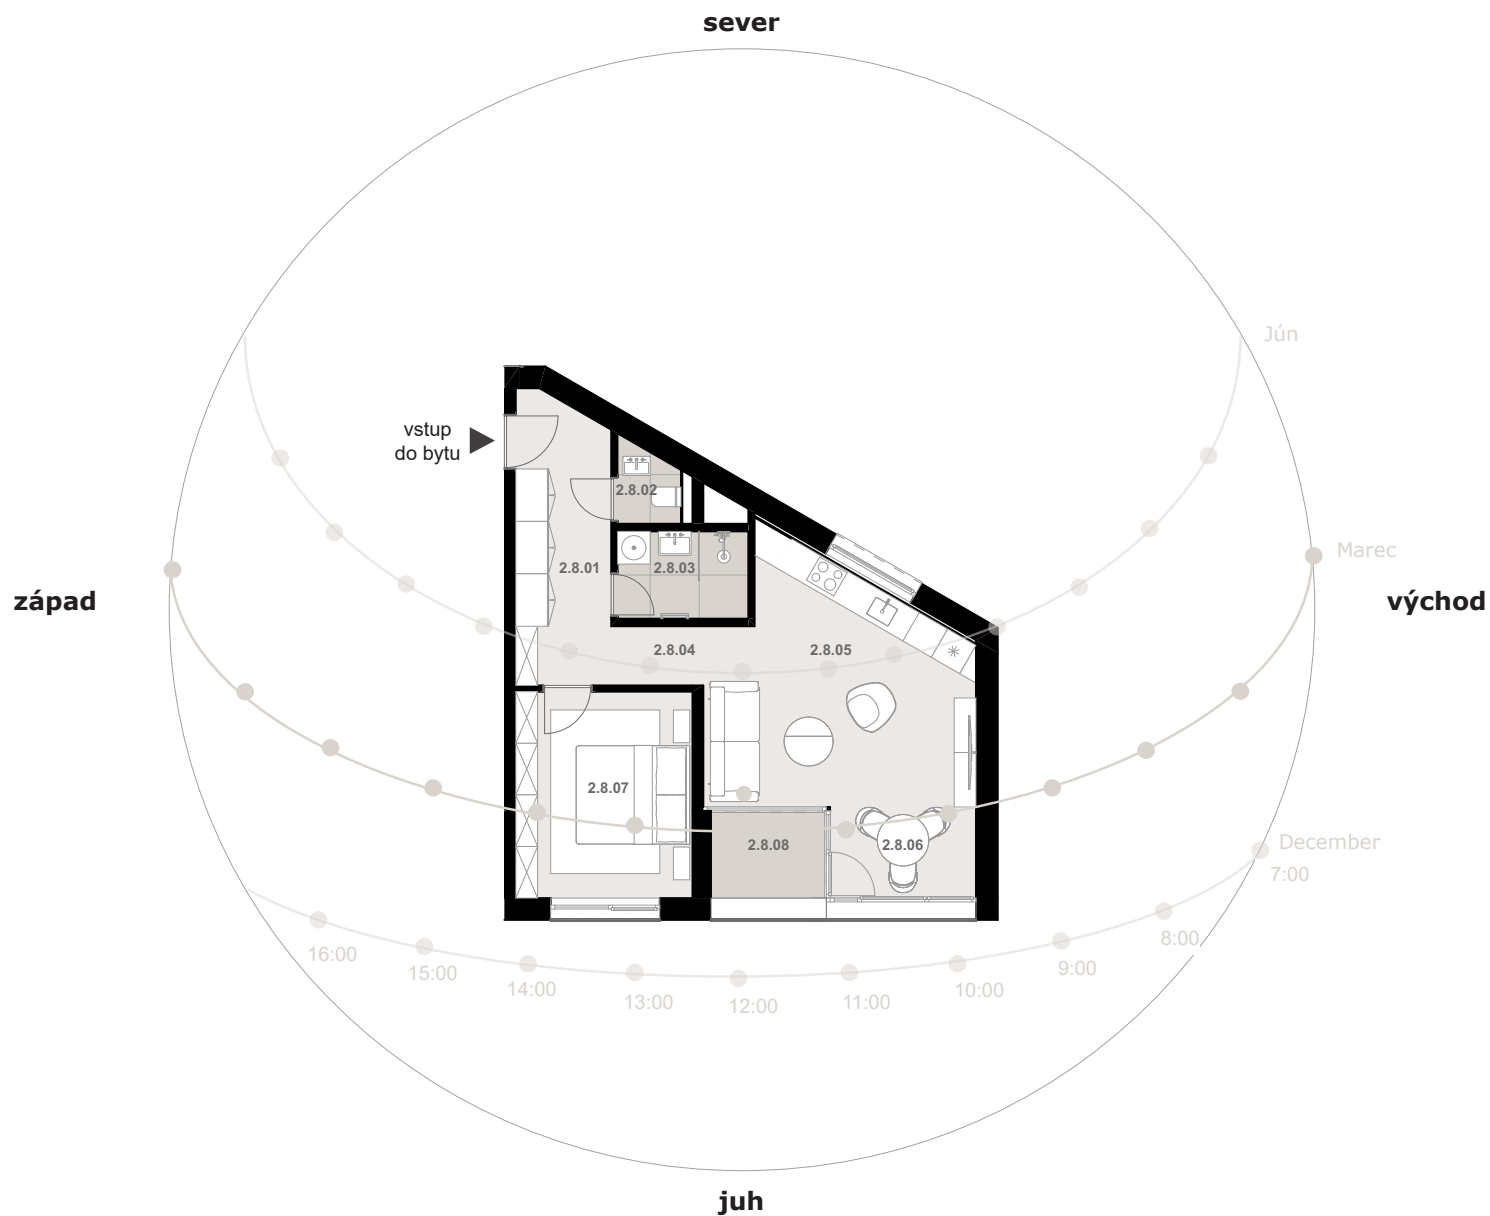

## BYT B2.8

2.poschodie (3.NP)

plocha bytu		53,60 m <sup>2</sup>
plocha loggie		3,19 m <sup>2</sup>
celková plocha		56,79 m <sup>2</sup>

### LEGENDA MIESTNOSTÍ

2.8.01	predsieň	7,20 m <sup>2</sup>
2.8.02	wc	1,73 m <sup>2</sup>
2.8.03	kúpeľňa	3,98 m <sup>2</sup>
2.8.04	chodba	3,61 m <sup>2</sup>
2.8.05	kuchyňa	8,12 m <sup>2</sup>
2.8.06	obývacia izba	16,70 m <sup>2</sup>
2.8.07	izba	12,26 m <sup>2</sup>
2.8.08	loggia	3,19 m <sup>2</sup>