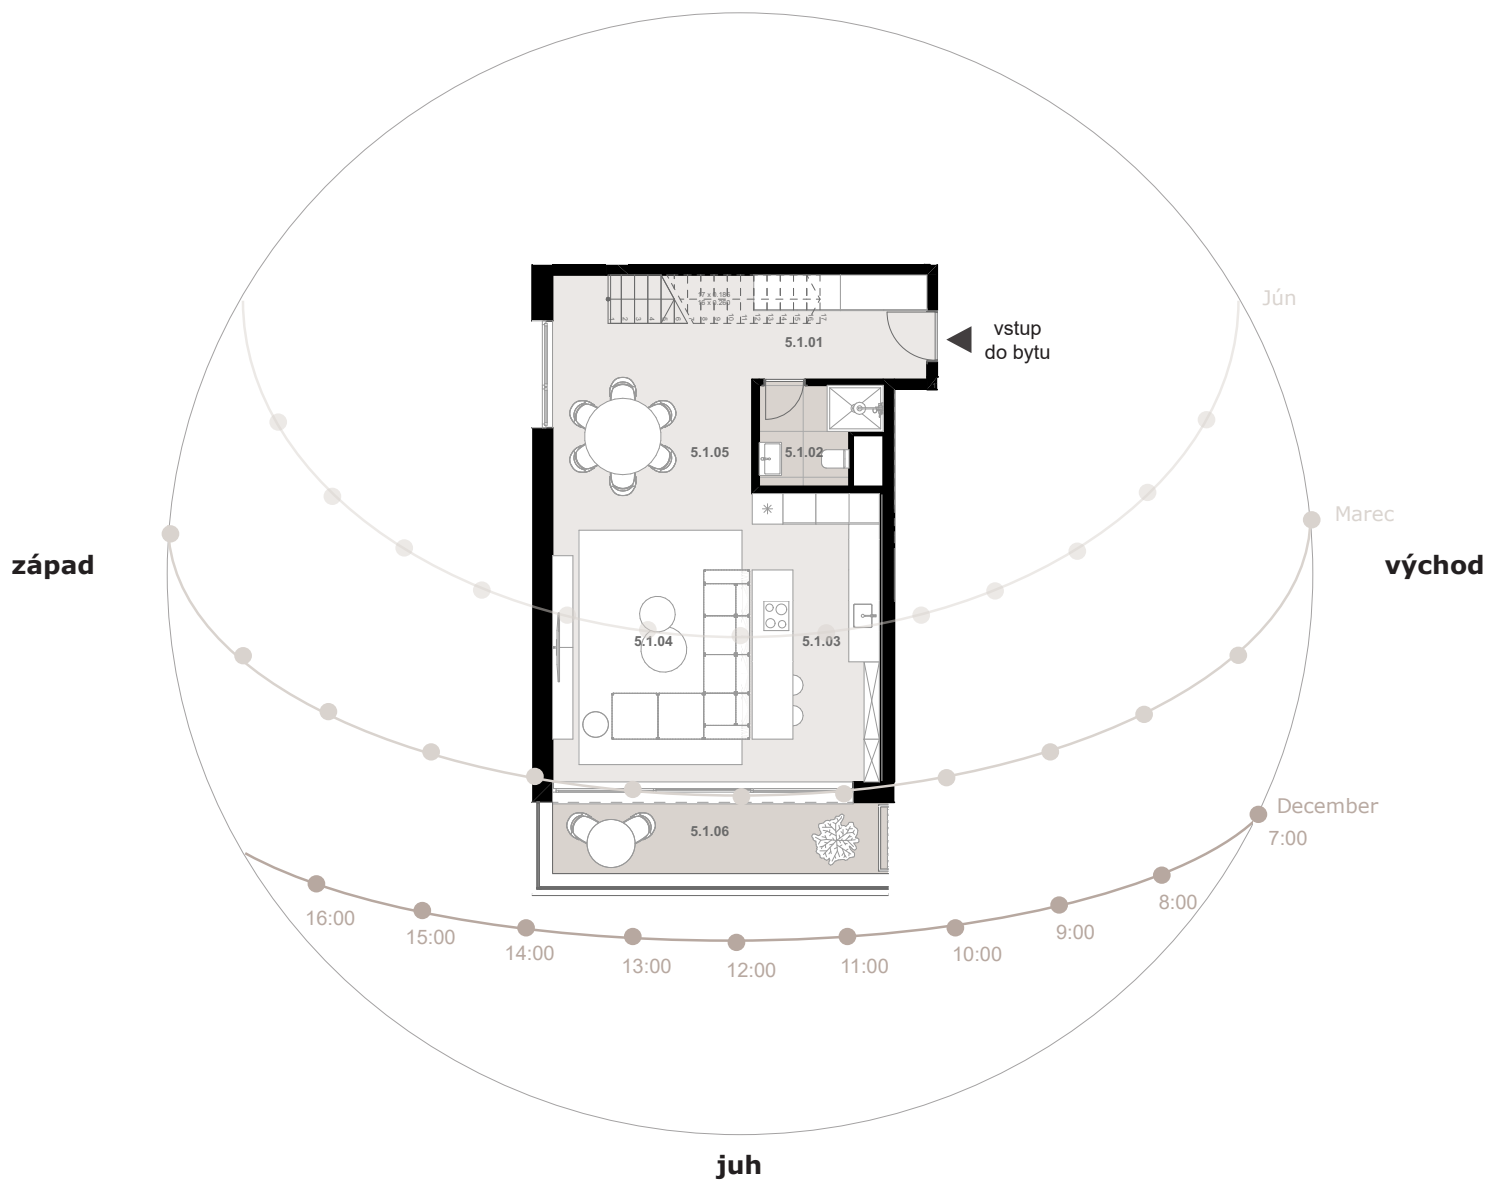

BYT B5.1

5., 6. poschodie (6.,7.NP)

plocha bytu		120,03 m ²
plocha terasy		34,48 m ²
celková plocha		154,51 m ²

LEGENDA MIESTNOSTÍ - 6.NP

5.1.01	predsieň	7,52 m ²
5.1.02	wc, kúpeľňa	4,42 m ²
5.1.03	kuchyňa	9,17 m ²
5.1.04	obývacia izba	27,90 m ²
5.1.05	jedáleň	16,16 m ²
5.1.06	terasa	10,02 m ²

LEGENDA MIESTNOSTÍ - 7.NP

6.1.01	chodba	4,95 m ²
6.1.02	izba	13,33 m ²
6.1.03	pracovňa	10,30 m ²
6.1.04	izba	18,96 m ²
6.1.05	kúpeľňa	7,32 m ²
6.1.06	terasa	24,46 m ²

BYT B5.1

5.poschodie (6.NP)
denná časť mezonetu

plocha bytu		65,17 m ²
plocha loggie		10,02 m ²
celková plocha		75,19 m ²

sever**LEGENDA MIESTNOSTÍ**

5.1.01	predsieň	7,52 m ²
5.1.02	wc, kúpeľňa	4,42 m ²
5.1.03	kuchyňa	9,17 m ²
5.1.04	obývacia izba	27,90 m ²
5.1.05	jedáleň	16,16 m ²
5.1.06	terasa	10,02 m ²

BYT B5.1

6.poschodie (7.NP)
nočná časť mezonetu

plocha bytu | 54,86 m²
plocha terasy | 24,46 m²
celková plocha | 79,32 m²

sever**LEGENDA MIESTNOSTÍ**

6.1.01	chodba	4,95 m ²
6.1.02	izba	13,33 m ²
6.1.03	pracovňa	10,30 m ²
6.1.04	izba	18,96 m ²
6.1.05	kúpeľňa	7,32 m ²
6.1.06	terasa	24,46 m ²