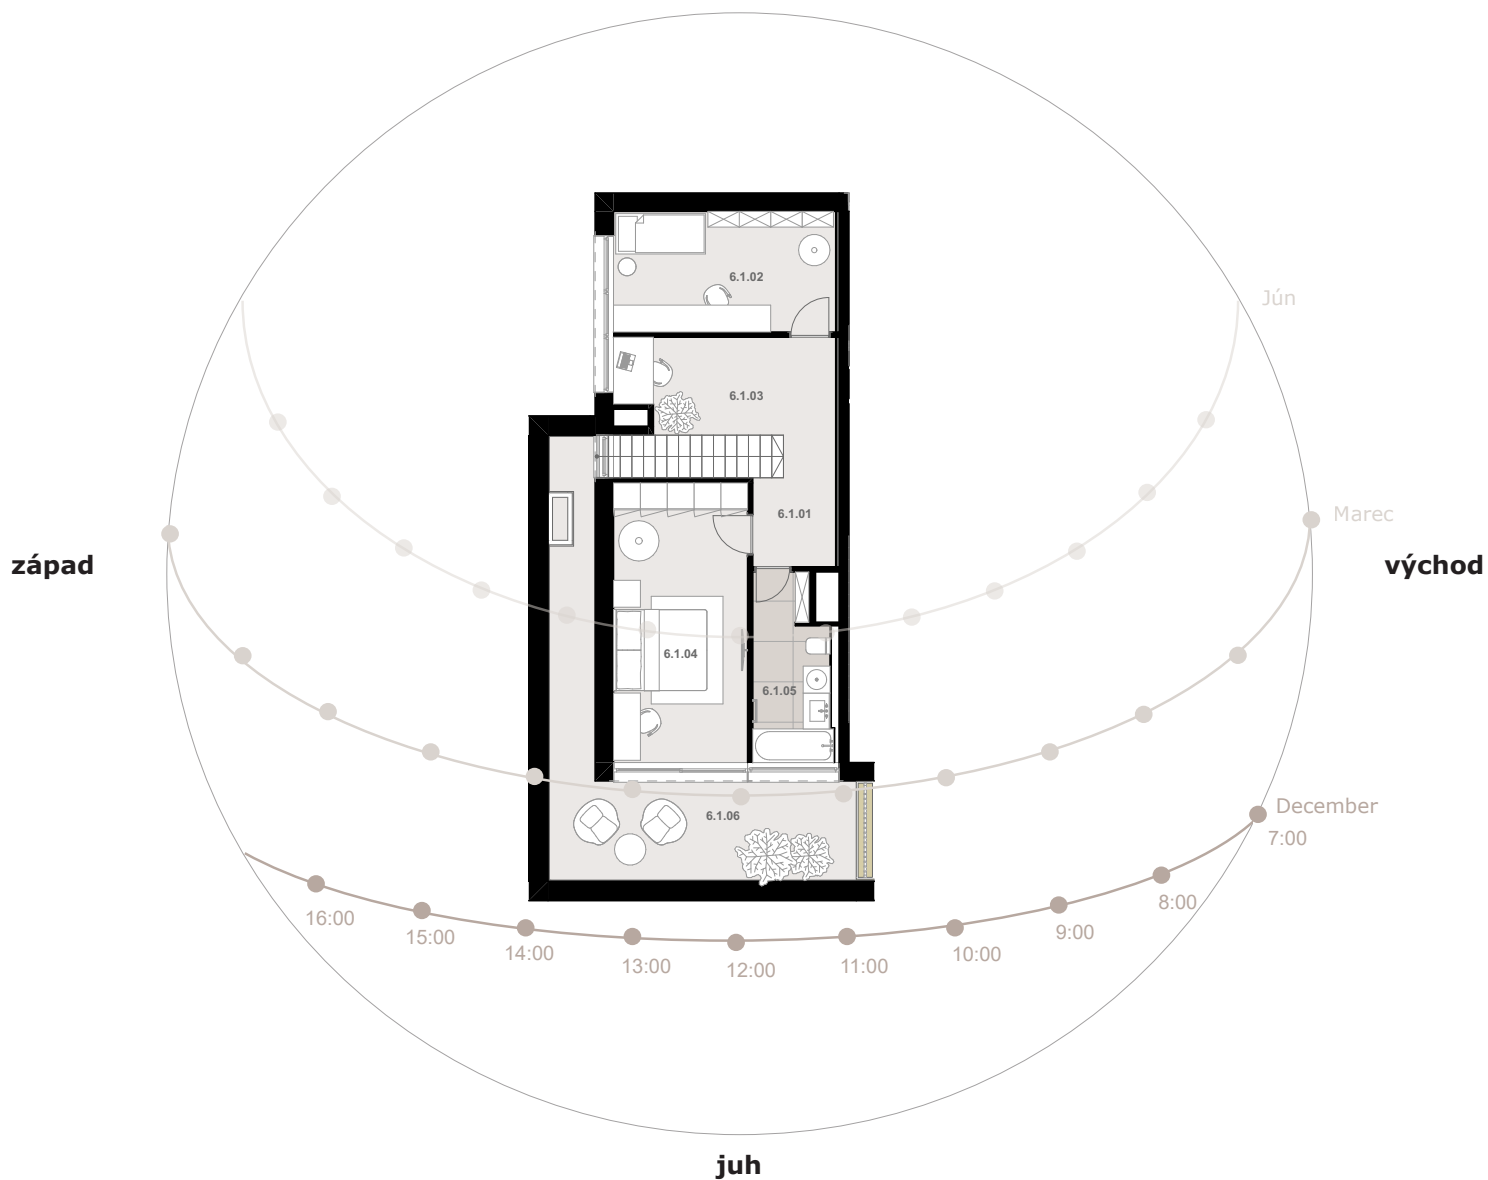

BYT B5.1

5., 6. poschodie (6.,7.NP)

plocha bytu		120,03 m ²
plocha terasy		34,48 m ²
celková plocha		154,51 m ²

LEGENDA MIESTNOSTÍ - 6.NP

5.1.01	predsieň	7,52 m ²
5.1.02	wc, kúpeľňa	4,42 m ²
5.1.03	kuchyňa	9,17 m ²
5.1.04	obývacia izba	27,90 m ²
5.1.05	jedáleň	16,16 m ²
5.1.06	terasa	10,02 m ²

LEGENDA MIESTNOSTÍ - 7.NP

6.1.01	chodba	4,95 m ²
6.1.02	izba	13,33 m ²
6.1.03	pracovňa	10,30 m ²
6.1.04	izba	18,96 m ²
6.1.05	kúpeľňa	7,32 m ²
6.1.06	terasa	24,46 m ²

BYT B5.1

5.poschodie (6.NP)
denná časť mezonetu

plocha bytu		65,17 m ²
plocha loggie		10,02 m ²
celková plocha		75,19 m ²

sever**LEGENDA MIESTNOSTÍ**

5.1.01	predsieň	7,52 m ²
5.1.02	wc, kúpeľňa	4,42 m ²
5.1.03	kuchyňa	9,17 m ²
5.1.04	obývacia izba	27,90 m ²
5.1.05	jedáleň	16,16 m ²
5.1.06	terasa	10,02 m ²

BYT B5.1

6.poschodie (7.NP)
nočná časť mezonetu

plocha bytu | 54,86 m²
plocha terasy | 24,46 m²
celková plocha | 79,32 m²

sever**LEGENDA MIESTNOSTÍ**

6.1.01	chodba	4,95 m ²
6.1.02	izba	13,33 m ²
6.1.03	pracovňa	10,30 m ²
6.1.04	izba	18,96 m ²
6.1.05	kúpeľňa	7,32 m ²
6.1.06	terasa	24,46 m ²