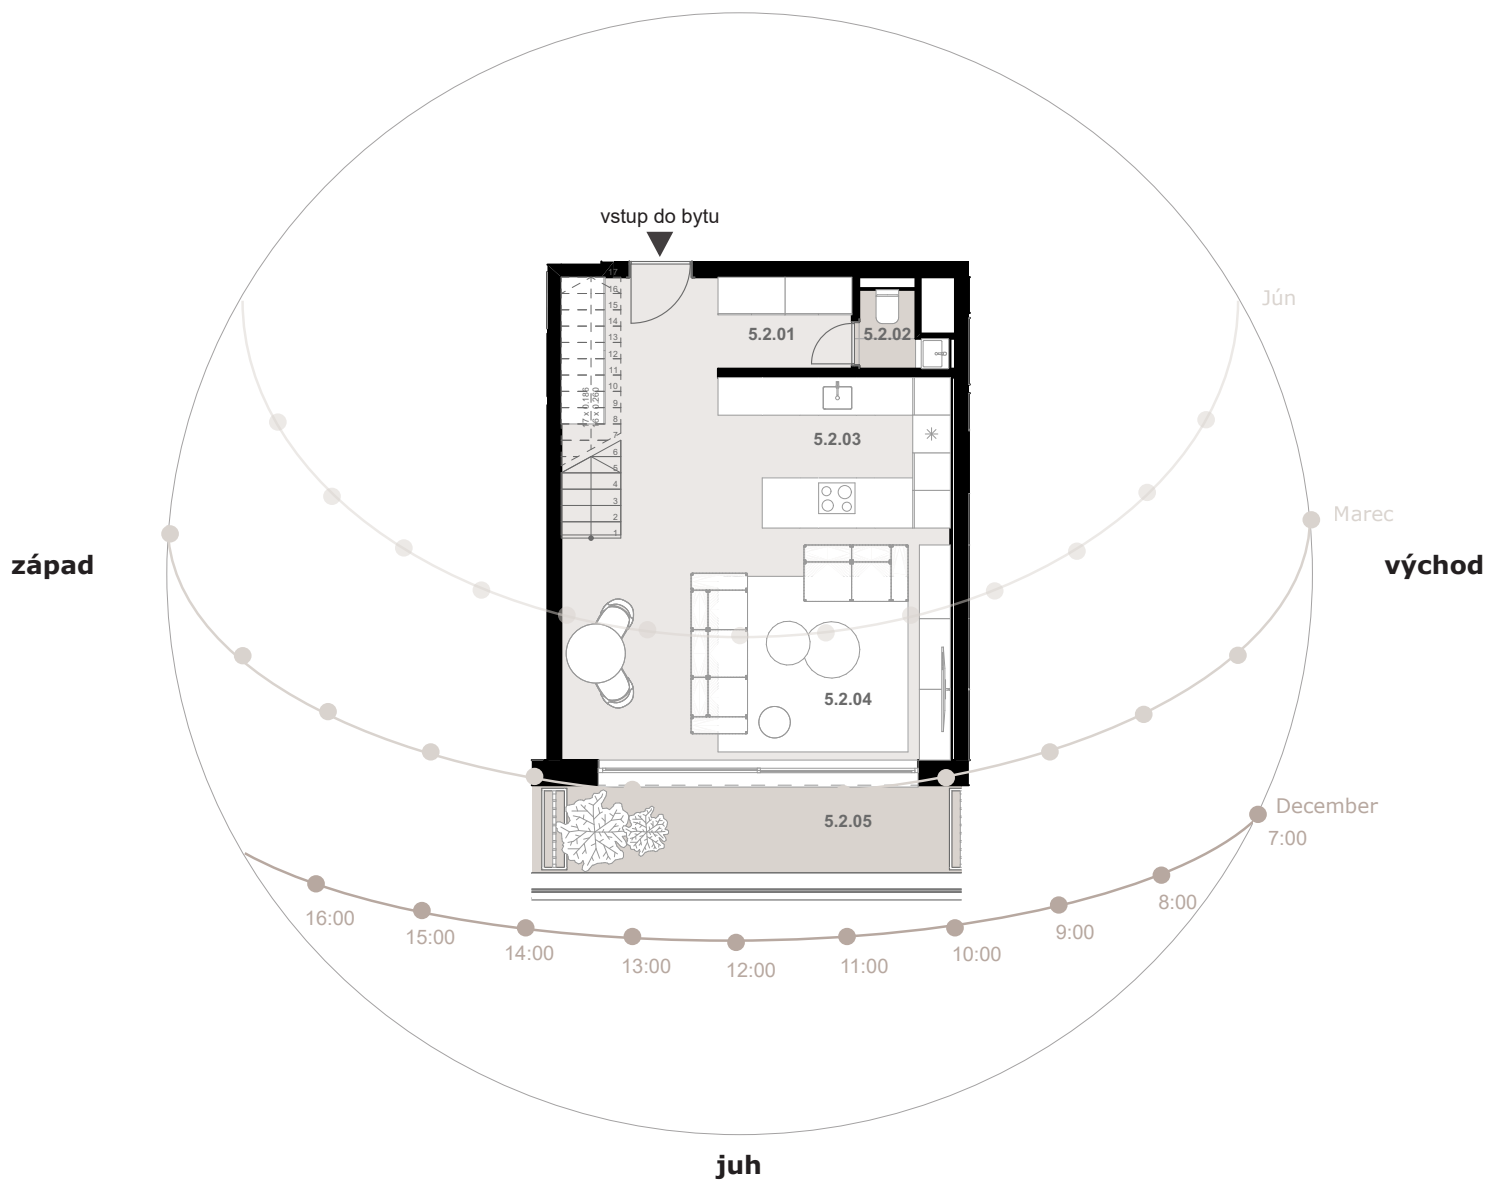

BYT B5.2

5., 6. poschodie (6.,7.NP)

plocha bytu		95,54 m ²
plocha terasy		59,92 m ²
celková plocha		155,46 m ²

LEGENDA MIESTNOSTÍ - 6.NP

5.2.01	predsieň	5,80 m ²
5.2.02	wc	1,73 m ²
5.2.03	kuchyňa	7,82 m ²
5.2.04	obývacia izba	32,56 m ²
5.2.05	terasa	9,81 m ²

LEGENDA MIESTNOSTÍ - 7.NP

6.2.01	hala	12,70 m ²
6.2.02	kúpeľňa	7,80 m ²
6.2.03	izba	12,72 m ²
6.2.04	izba	14,41 m ²
6.2.05	terasa	50,11 m ²

BYT B5.2

5.poschodie (6.NP)
denná časť mezonetu

plocha bytu | 47,91 m²
plocha loggie | 9,81 m²
celková plocha | 57,72 m²

sever**LEGENDA MIESTNOSTÍ**

5.2.01	predsieň	5,80 m ²
5.2.02	wc	1,73 m ²
5.2.03	kuchyňa	7,82 m ²
5.2.04	obývacia izba	32,56 m ²
5.2.05	terasa	9,81 m ²

BYT B5.2

6.poschodie (7.NP)
nočná časť mezonetu

plocha bytu | 47,63 m²
plocha terasy | 50,11m²
celková plocha | 97,74 m²

sever**LEGENDA MIESTNOSTÍ**

6.2.01	hala	12,70 m ²
6.2.02	kúpeľňa	7,80 m ²
6.2.03	izba	12,72 m ²
6.2.04	izba	14,41 m ²
6.2.05	terasa	50,11 m ²