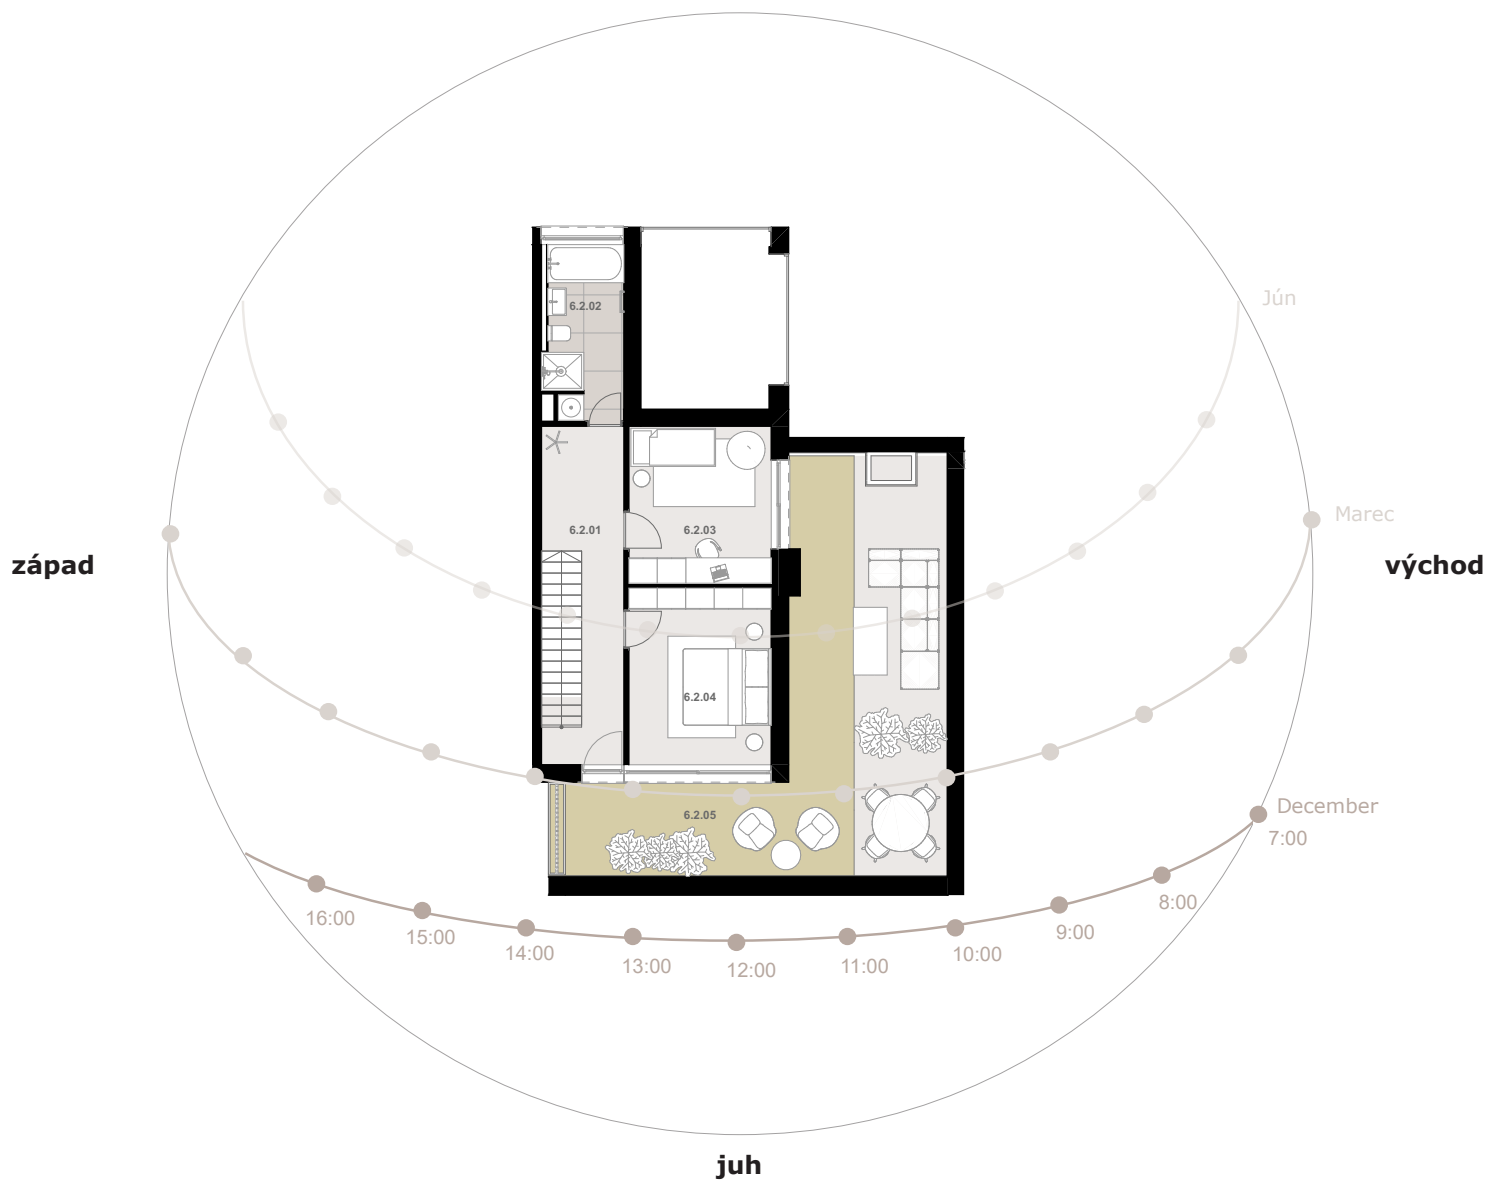

BYT B5.2

5., 6. poschodie (6.,7.NP)

plocha bytu		95,54 m ²
plocha terasy		59,92 m ²
celková plocha		155,46 m ²

LEGENDA MIESTNOSTÍ - 6.NP

5.2.01	predsieň	5,80 m ²
5.2.02	wc	1,73 m ²
5.2.03	kuchyňa	7,82 m ²
5.2.04	obývacia izba	32,56 m ²
5.2.05	terasa	9,81 m ²

LEGENDA MIESTNOSTÍ - 7.NP

6.2.01	hala	12,70 m ²
6.2.02	kúpeľňa	7,80 m ²
6.2.03	izba	12,72 m ²
6.2.04	izba	14,41 m ²
6.2.05	terasa	50,11 m ²

BYT B5.2

5.poschodie (6.NP)
denná časť mezonetu

plocha bytu | 47,91 m²
plocha loggie | 9,81 m²
celková plocha | 57,72 m²

sever**LEGENDA MIESTNOSTÍ**

5.2.01	predsieň	5,80 m ²
5.2.02	wc	1,73 m ²
5.2.03	kuchyňa	7,82 m ²
5.2.04	obývacia izba	32,56 m ²
5.2.05	terasa	9,81 m ²

BYT B5.2

6.poschodie (7.NP)
nočná časť mezonetu

plocha bytu | 47,63 m²
plocha terasy | 50,11m²
celková plocha | 97,74 m²

sever**LEGENDA MIESTNOSTÍ**

6.2.01	hala	12,70 m ²
6.2.02	kúpeľňa	7,80 m ²
6.2.03	izba	12,72 m ²
6.2.04	izba	14,41 m ²
6.2.05	terasa	50,11 m ²