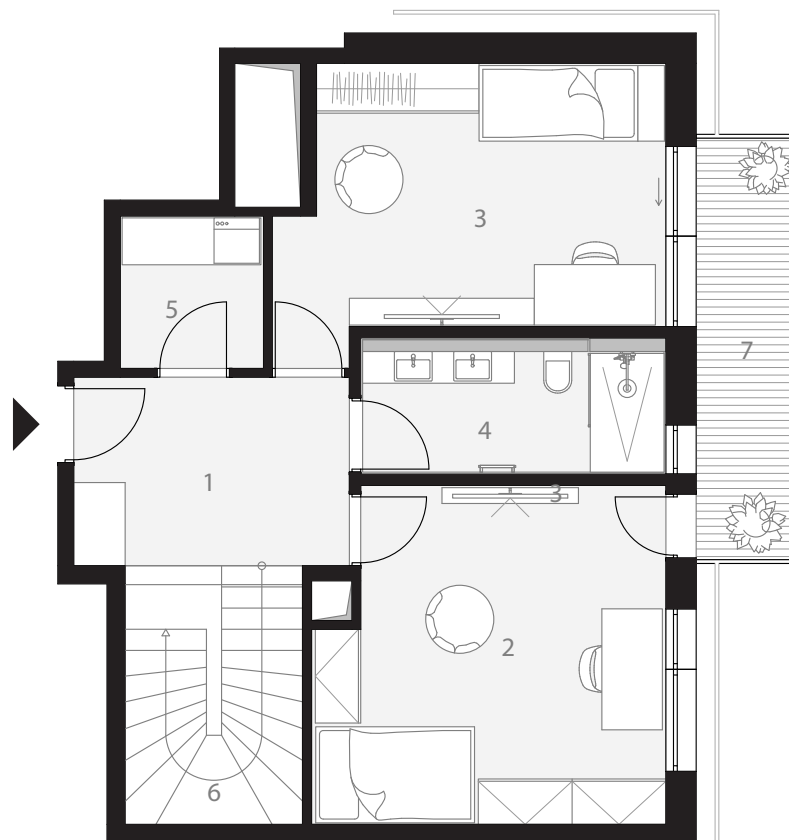

Mestská vila
GLEDÍČIA

ČÍSLO BYTU	PENTHOUSE
PODLAŽIE	5. NP
POČET IZIEB	2

1/2

1. PREDSEIŇ	10.00 m ²
2. IZBA	19.67 m ²
3. IZBA	17.48 m ²
4. KÚPEĽŇA	7.37 m ²
5. SKLAD/PRÁČOVŇA	3.82 m ²
6. SCHODISKO	6.96 m ²

PLOCHA INTERIÉRU 65.30 m²

7. BALKÓN 8.00 m²

CELKOVÁ PLOCHA BYTU 73.30 m²

PREDAJ/SALES:
0944 48 48 49
predaj@gledicia.sk

Mestská vila GLEDÍČIA

ČÍSLO BYTU **PENTHOUSE**

PODLAŽIE **6. NP**

POČET IZIEB **2**

2/2

8. CHODBA	17.00 m ²
9. TOALETA	2.63 m ²
10. SPÁLŇA	13.50 m ²
11. KÚPEĽŇA S WC	5.15 m ²
12. KUCHYŇA + JEDÁLEŇ	27.63 m ²
13. KOMORA	2.80 m ²
14. OBÝVACIA IZBA	32.83 m ²

PLOCHA INTERIÉRU 101.54 m²

15. TERASA	44.58 m ²
16. TERASA	52.20 m ²
17. TERASA	1.25 m ²

CELKOVÁ PLOCHA BYTU 199.57 m²

PREDAJ/SALES:

0944 48 48 49

predaj@gledicia.sk